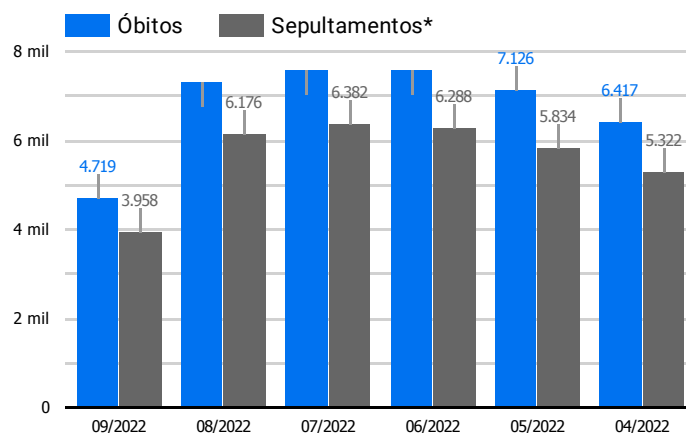

Data	Óbitos	Sepultamentos*
20 de set. de 2022	202	241
19 de set. de 2022	218	207
18 de set. de 2022	264	198
17 de set. de 2022	265	173
16 de set. de 2022	221	184
15 de set. de 2022	193	213
14 de set. de 2022	212	191

Fonte: SFMSP

*Inclui cremações e dados de cemitérios particulares.

Histórico Total de Óbitos dos últimos 6 meses

Mês/Ano	Óbitos	Sepultamentos*
09/2022	4.719	3.958
08/2022	7.318	6.176
07/2022	7.583	6.382
06/2022	7.607	6.288
05/2022	7.126	5.834
04/2022	6.417	5.322

Fonte: SFMSP

*Inclui cremações e dados de cemitérios particulares.

Óbitos Diários X Últimos 7 dias

Data	Óbitos	D-7
20 de set. de 2022	202	185
19 de set. de 2022	218	226
18 de set. de 2022	264	204
17 de set. de 2022	265	175
16 de set. de 2022	221	193
15 de set. de 2022	193	224
14 de set. de 2022	212	264