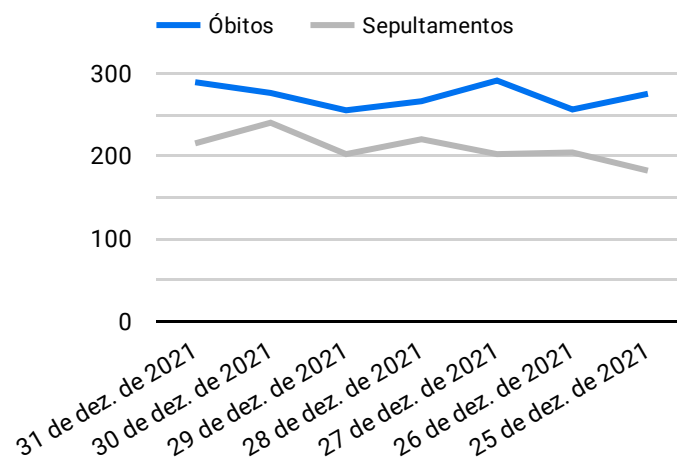

BOLETIM INFORMATIVO SEPULTAMENTOS E ÓBITOS NA CAPITAL NO ANO DA PANDEMIA COVID-19

20 de set. de 2021 - 20 de set. de 2022

Síntese de Informações

Edição n. 806 de 20 de set. de 2022

PRINCIPAIS DESTAQUES

Histórico Total de Óbitos dos últimos 7 dias

Data	Óbitos	Sepultamentos*
20 de set. de 2022	202	241
19 de set. de 2022	218	207
18 de set. de 2022	264	198
17 de set. de 2022	265	173
16 de set. de 2022	221	184
15 de set. de 2022	193	213
14 de set. de 2022	212	191

Fonte: SFMSP

*Inclui cremações e dados de cemitérios particulares.

Histórico Total de Óbitos dos últimos 6 meses

Mês/Ano	Óbitos	Sepultamentos*
09/2022	4.719	3.958
08/2022	7.318	6.176
07/2022	7.583	6.382
06/2022	7.607	6.288
05/2022	7.126	5.834
04/2022	6.417	5.322

Fonte: SFMSP

*Inclui cremações e dados de cemitérios particulares.

Óbitos Diários X Últimos 7 dias

Data	Óbitos	D-7
20 de set. de 2022	202	185
19 de set. de 2022	218	226
18 de set. de 2022	264	204
17 de set. de 2022	265	175
16 de set. de 2022	221	193
15 de set. de 2022	193	224
14 de set. de 2022	212	264