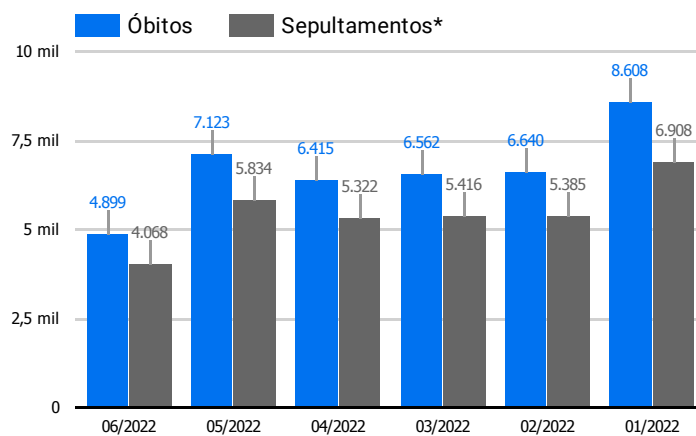

Data	Óbitos	Sepultamentos*
20 de jun. de 2022	190	207
19 de jun. de 2022	280	208
18 de jun. de 2022	278	208
17 de jun. de 2022	240	225
16 de jun. de 2022	265	214
15 de jun. de 2022	250	192
14 de jun. de 2022	273	232

Fonte: SFMSP

*Inclui cremações e dados de cemitérios particulares.

Histórico Total de Óbitos dos últimos 6 meses

Mês/Ano	Óbitos	Sepultamentos*
06/2022	4.899	4.068
05/2022	7.123	5.834
04/2022	6.415	5.322
03/2022	6.562	5.416
02/2022	6.640	5.385
01/2022	8.608	6.908

Fonte: SFMSP

*Inclui cremações e dados de cemitérios particulares.

Óbitos Diários X Últimos 7 dias

Data	Óbitos	D-7
20 de jun. de 2022	190	332
19 de jun. de 2022	280	285
18 de jun. de 2022	278	303
17 de jun. de 2022	240	280
16 de jun. de 2022	265	326
15 de jun. de 2022	250	273
14 de jun. de 2022	273	296