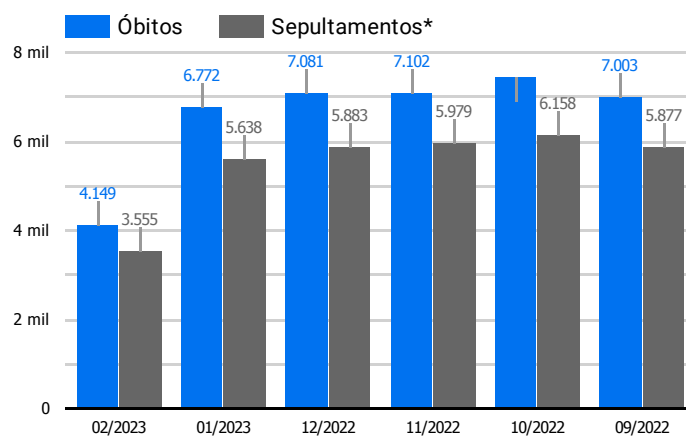

Síntese de Informações

Edição Nº 959 de 20 de fev. de 2023

**PRINCIPAIS DESTAQUES**

**Histórico Total de Óbitos dos últimos 7 dias**

Data ▾	Óbitos	Sepultamentos*
20 de fev. de 2023	192	153
19 de fev. de 2023	211	173
18 de fev. de 2023	240	178
17 de fev. de 2023	206	189
16 de fev. de 2023	205	212
15 de fev. de 2023	235	187
14 de fev. de 2023	177	213

Fonte: SFMSP

\*Inclui cremações e dados de cemitérios particulares.

**Histórico Total de Óbitos dos últimos 6 meses**

Mês/Ano	Óbitos	Sepultamentos*
02/2023	4.149	3.555
01/2023	6.772	5.638
12/2022	7.081	5.883
11/2022	7.102	5.979
10/2022	7.448	6.158
09/2022	7.003	5.877

Fonte: SFMSP

\*Inclui cremações e dados de cemitérios particulares.

**Óbitos Diários  
X  
Últimos 7 dias**

Data ▾	Óbitos	D-7
20 de fev. de 2023	192	250
19 de fev. de 2023	211	212
18 de fev. de 2023	240	238
17 de fev. de 2023	206	207
16 de fev. de 2023	205	196
15 de fev. de 2023	235	215
14 de fev. de 2023	177	217