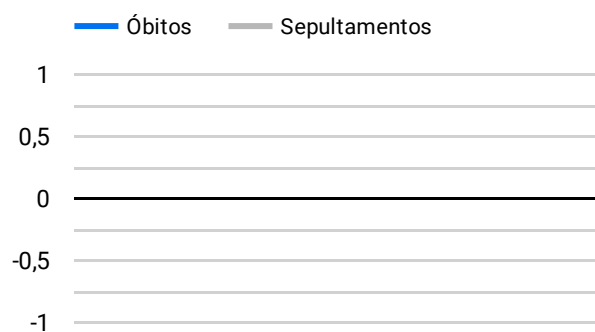

Síntese de Informações

Edição Nº 959 de 20 de fev. de 2023

**PRINCIPAIS DESTAQUES**

**Histórico Total de Óbitos dos últimos 7 dias**

Data ▾	Óbitos	Sepultamentos*
20 de fev. de 2023	192	153
19 de fev. de 2023	211	173
18 de fev. de 2023	240	178
17 de fev. de 2023	206	189
16 de fev. de 2023	205	212
15 de fev. de 2023	235	187
14 de fev. de 2023	177	213

Fonte: SFMSP

\*Inclui cremações e dados de cemitérios particulares.

**Histórico Total de Óbitos dos últimos 6 meses**

Mês/Ano	Óbitos	Sepultamentos*
02/2023	4.149	3.555
01/2023	6.772	5.638
12/2022	7.081	5.883
11/2022	7.102	5.979
10/2022	7.448	6.158
09/2022	7.003	5.877