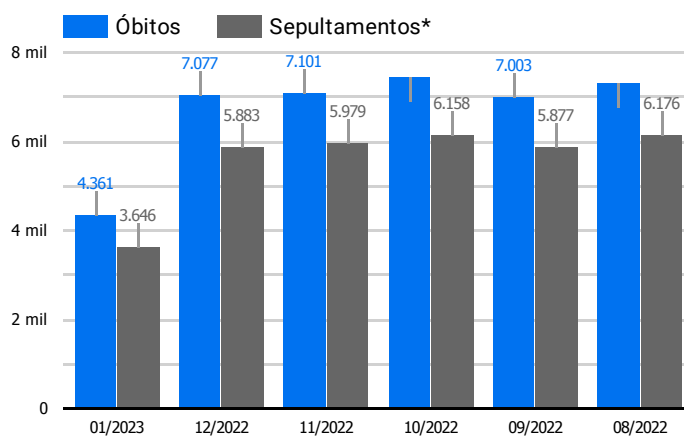

Síntese de Informações

Edição Nº 928 de 20 de jan. de 2023

**PRINCIPAIS DESTAQUES**

**Histórico Total de Óbitos dos últimos 7 dias**

Data ▾	Óbitos	Sepultamentos*
20 de jan. de 2023	202	205
19 de jan. de 2023	227	193
18 de jan. de 2023	207	168
17 de jan. de 2023	196	230
16 de jan. de 2023	236	172
15 de jan. de 2023	266	174
14 de jan. de 2023	227	183

Fonte: SFMSP

\*Inclui cremações e dados de cemitérios particulares.

**Histórico Total de Óbitos dos últimos 6 meses**

Mês/Ano	Óbitos	Sepultamentos*
01/2023	4.361	3.646
12/2022	7.077	5.883
11/2022	7.101	5.979
10/2022	7.448	6.158
09/2022	7.003	5.877
08/2022	7.319	6.176

Fonte: SFMSP

\*Inclui cremações e dados de cemitérios particulares.

**Óbitos Diários  
X  
Últimos 7 dias**

Data ▾	Óbitos	D-7
20 de jan. de 2023	202	321
19 de jan. de 2023	227	277
18 de jan. de 2023	207	323
17 de jan. de 2023	196	284
16 de jan. de 2023	236	302
15 de jan. de 2023	266	295
14 de jan. de 2023	227	263