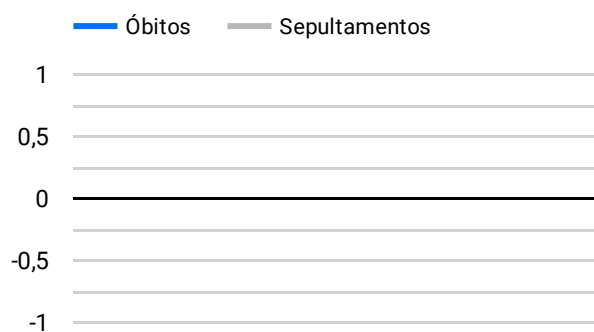

Síntese de Informações

Edição Nº 928 de 20 de jan. de 2023

**PRINCIPAIS DESTAQUES**

**Histórico Total de Óbitos dos últimos 7 dias**

Data ▾	Óbitos	Sepultamentos*
20 de jan. de 2023	202	205
19 de jan. de 2023	227	193
18 de jan. de 2023	207	168
17 de jan. de 2023	196	230
16 de jan. de 2023	236	172
15 de jan. de 2023	266	174
14 de jan. de 2023	227	183

Fonte: SFMSP

\*Inclui cremações e dados de cemitérios particulares.

**Histórico Total de Óbitos dos últimos 6 meses**

Mês/Ano	Óbitos	Sepultamentos*
01/2023	4.361	3.646
12/2022	7.077	5.883
11/2022	7.101	5.979
10/2022	7.448	6.158
09/2022	7.003	5.877
08/2022	7.319	6.176