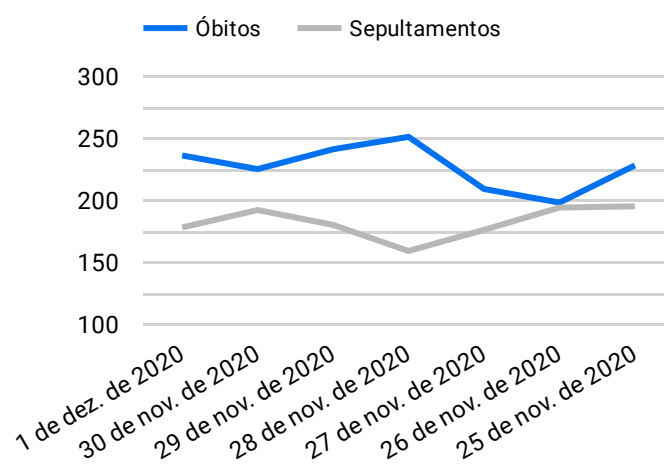

BOLETIM INFORMATIVO SEPULTAMENTOS E ÓBITOS NA CAPITAL NO ANO DA PANDEMIA COVID-19

1 de nov. de 2019 - 1 de dez. de 2020

Síntese de Informações

Edição n. 148 de 1 de dez. de 2020

PRINCIPAIS DESTAQUES

Histórico Total de Óbitos dos últimos 7 dias

Data ▾	Óbitos	Sepultamentos*
1 de dez. de 2020	236	178
30 de nov. de 2020	225	192
29 de nov. de 2020	241	180
28 de nov. de 2020	251	159
27 de nov. de 2020	209	176
26 de nov. de 2020	198	194
25 de nov. de 2020	228	195

Fonte: SFMSP

*Inclui cremações e dados de cemitérios particulares.

Histórico Total de Óbitos dos últimos 6 meses

Mês/Ano ▾	Óbitos	Sepultamentos*
12/2020	236	178
11/2020	6.562	5.390
10/2020	6.504	5.581
09/2020	6.768	5.779
08/2020	7.977	6.769
07/2020	8.188	7.019