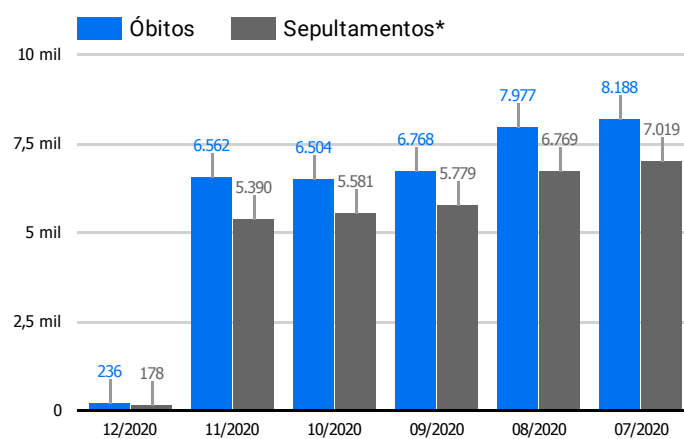

Data ▾	Óbitos	Sepultamentos*
1 de dez. de 2020	236	178
30 de nov. de 2020	225	192
29 de nov. de 2020	241	180
28 de nov. de 2020	251	159
27 de nov. de 2020	209	176
26 de nov. de 2020	198	194
25 de nov. de 2020	228	195

Fonte: SFMSP

*Inclui cremações e dados de cemitérios particulares.

Histórico Total de Óbitos dos últimos 6 meses

Mês/Ano ▾	Óbitos	Sepultamentos*
12/2020	236	178
11/2020	6.562	5.390
10/2020	6.504	5.581
09/2020	6.768	5.779
08/2020	7.977	6.769
07/2020	8.188	7.019

Fonte: SFMSP

*Inclui cremações e dados de cemitérios particulares.

Óbitos Diários X Últimos 7 dias

Data ▾	Óbitos	D-7
1 de dez. de 2020	236	217
30 de nov. de 2020	225	225
29 de nov. de 2020	241	189
28 de nov. de 2020	251	245
27 de nov. de 2020	209	252
26 de nov. de 2020	198	190
25 de nov. de 2020	228	187