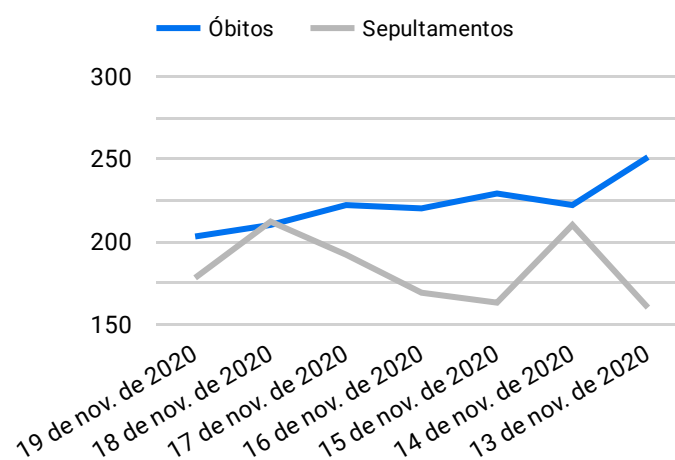

Síntese de Informações

Edição n. 136 de 19 de nov. de 2020

PRINCIPAIS DESTAQUES

Histórico Total de Óbitos dos últimos 7 dias

| Data ▾ | Óbitos | Sepultamentos* |
|--------------------|--------|----------------|
| 19 de nov. de 2020 | 203 | 178 |
| 18 de nov. de 2020 | 210 | 212 |
| 17 de nov. de 2020 | 222 | 192 |
| 16 de nov. de 2020 | 220 | 169 |
| 15 de nov. de 2020 | 229 | 163 |
| 14 de nov. de 2020 | 222 | 210 |
| 13 de nov. de 2020 | 251 | 160 |

Fonte: SFMSP

*Inclui cremações e dados de cemitérios particulares.

Histórico Total de Óbitos dos últimos 6 meses

| Mês/Ano ▾ | Óbitos | Sepultamentos* |
|-----------|--------|----------------|
| 11/2020 | 4.049 | 3.372 |
| 10/2020 | 6.504 | 5.581 |
| 09/2020 | 6.768 | 5.779 |
| 08/2020 | 7.977 | 6.769 |
| 07/2020 | 8.188 | 7.019 |
| 06/2020 | 8.888 | 7.693 |