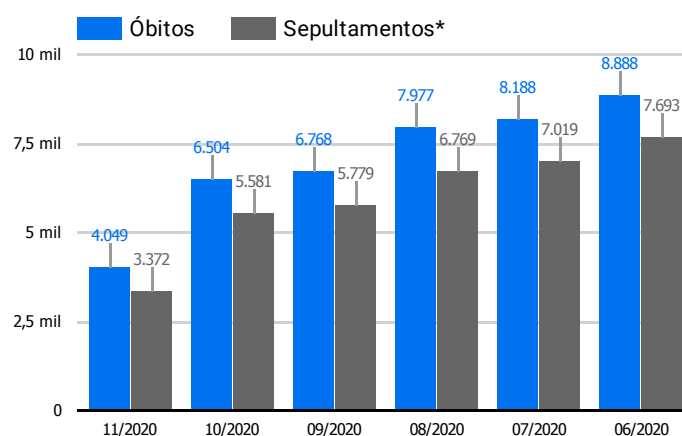

Síntese de Informações

Edição n. 136 de 19 de nov. de 2020

PRINCIPAIS DESTAQUES

Histórico Total de Óbitos dos últimos 7 dias

| Data ▾ | Óbitos | Sepultamentos* |
|--------------------|--------|----------------|
| 19 de nov. de 2020 | 203 | 178 |
| 18 de nov. de 2020 | 210 | 212 |
| 17 de nov. de 2020 | 222 | 192 |
| 16 de nov. de 2020 | 220 | 169 |
| 15 de nov. de 2020 | 229 | 163 |
| 14 de nov. de 2020 | 222 | 210 |
| 13 de nov. de 2020 | 251 | 160 |

Fonte: SFMSP

*Inclui cremações e dados de cemitérios particulares.

Histórico Total de Óbitos dos últimos 6 meses

| Mês/Ano ▾ | Óbitos | Sepultamentos* |
|-----------|--------|----------------|
| 11/2020 | 4.049 | 3.372 |
| 10/2020 | 6.504 | 5.581 |
| 09/2020 | 6.768 | 5.779 |
| 08/2020 | 7.977 | 6.769 |
| 07/2020 | 8.188 | 7.019 |
| 06/2020 | 8.888 | 7.693 |

Fonte: SFMSP

*Inclui cremações e dados de cemitérios particulares.

Óbitos Diários X Últimos 7 dias

| Data ▾ | Óbitos | D-7 |
|--------------------|--------|-----|
| 19 de nov. de 2020 | 203 | 217 |
| 18 de nov. de 2020 | 210 | 225 |
| 17 de nov. de 2020 | 222 | 189 |
| 16 de nov. de 2020 | 220 | 245 |
| 15 de nov. de 2020 | 229 | 252 |
| 14 de nov. de 2020 | 222 | 190 |
| 13 de nov. de 2020 | 251 | 187 |