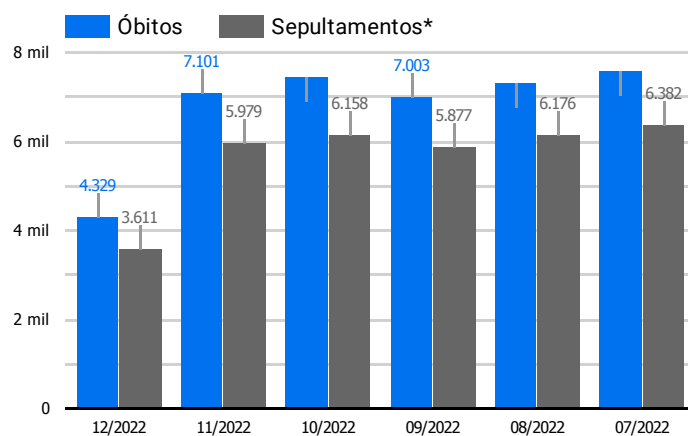

Síntese de Informações

Edição Nº 896 de 19 de dez. de 2022

PRINCIPAIS DESTAQUES

Histórico Total de Óbitos dos últimos 7 dias

Data ▾	Óbitos	Sepultamentos*
19 de dez. de 2022	193	177
18 de dez. de 2022	240	174
17 de dez. de 2022	229	167
16 de dez. de 2022	198	164
15 de dez. de 2022	195	183
14 de dez. de 2022	197	204
13 de dez. de 2022	233	210

Fonte: SFMSP

*Inclui cremações e dados de cemitérios particulares.

Histórico Total de Óbitos dos últimos 6 meses

Mês/Ano	Óbitos	Sepultamentos*
12/2022	4.329	3.611
11/2022	7.101	5.979
10/2022	7.447	6.158
09/2022	7.003	5.877
08/2022	7.319	6.176
07/2022	7.583	6.382

Fonte: SFMSP

*Inclui cremações e dados de cemitérios particulares.

**Óbitos Diários
X
Últimos 7 dias**

Data ▾	Óbitos	D-7
19 de dez. de 2022	193	233
18 de dez. de 2022	240	220
17 de dez. de 2022	229	199
16 de dez. de 2022	198	285
15 de dez. de 2022	195	248
14 de dez. de 2022	197	295
13 de dez. de 2022	233	275