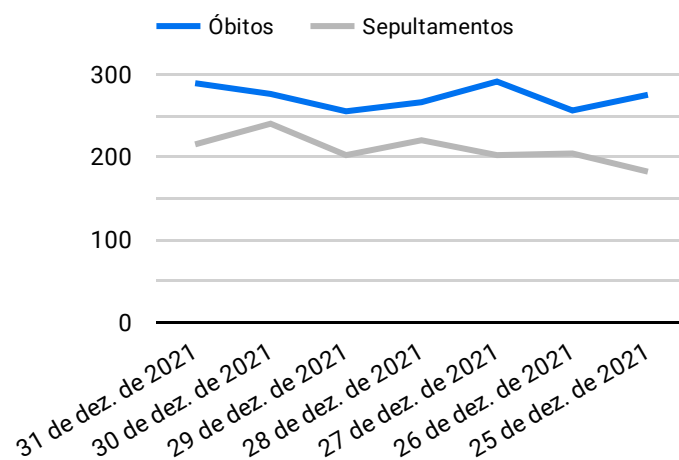

Síntese de Informações

Edição Nº 896 de 19 de dez. de 2022

PRINCIPAIS DESTAQUES

Histórico Total de Óbitos dos últimos 7 dias

Data ▾	Óbitos	Sepultamentos*
19 de dez. de 2022	193	177
18 de dez. de 2022	240	174
17 de dez. de 2022	229	167
16 de dez. de 2022	198	164
15 de dez. de 2022	195	183
14 de dez. de 2022	197	204
13 de dez. de 2022	233	210

Fonte: SFMSP

*Inclui cremações e dados de cemitérios particulares.

Histórico Total de Óbitos dos últimos 6 meses

Mês/Ano	Óbitos	Sepultamentos*
12/2022	4.329	3.611
11/2022	7.101	5.979
10/2022	7.447	6.158
09/2022	7.003	5.877
08/2022	7.319	6.176
07/2022	7.583	6.382

Fonte: SFMSP

*Inclui cremações e dados de cemitérios particulares.

**Óbitos Diários
X
Últimos 7 dias**

Data ▾	Óbitos	D-7
19 de dez. de 2022	193	233
18 de dez. de 2022	240	220
17 de dez. de 2022	229	199
16 de dez. de 2022	198	285
15 de dez. de 2022	195	248
14 de dez. de 2022	197	295
13 de dez. de 2022	233	275