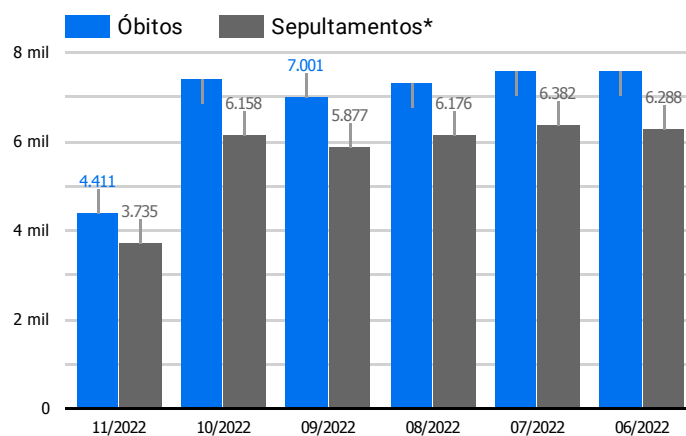

Síntese de Informações

Edição Nº 866 de 19 de nov. de 2022

PRINCIPAIS DESTAQUES

Histórico Total de Óbitos dos últimos 7 dias

Data	Óbitos	Sepultamentos*
19 de nov. de 2022	268	209
18 de nov. de 2022	223	169
17 de nov. de 2022	202	204
16 de nov. de 2022	215	198
15 de nov. de 2022	240	202
14 de nov. de 2022	256	175
13 de nov. de 2022	229	187

Fonte: SFMSP

*Inclui cremações e dados de cemitérios particulares.

Histórico Total de Óbitos dos últimos 6 meses

Mês/Ano	Óbitos	Sepultamentos*
11/2022	4.411	3.735
10/2022	7.434	6.158
09/2022	7.001	5.877
08/2022	7.318	6.176
07/2022	7.583	6.382
06/2022	7.607	6.288

Fonte: SFMSP

*Inclui cremações e dados de cemitérios particulares.

**Óbitos Diários
X
Últimos 7 dias**

Data	Óbitos	D-7
19 de nov. de 2022	268	208
18 de nov. de 2022	223	203
17 de nov. de 2022	202	201
16 de nov. de 2022	215	186
15 de nov. de 2022	240	213
14 de nov. de 2022	256	208
13 de nov. de 2022	229	187