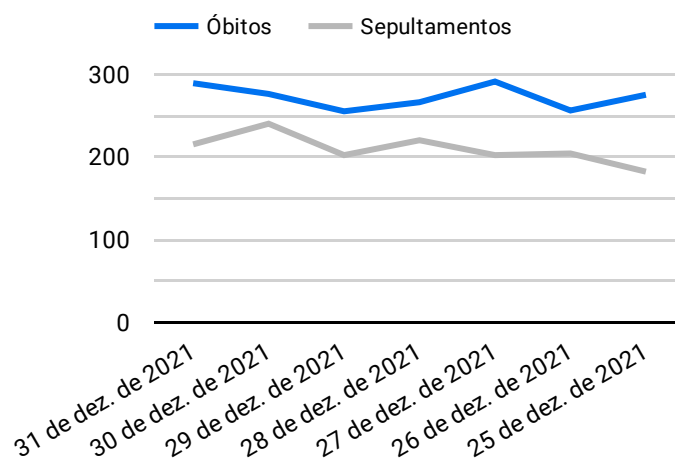

Síntese de Informações

Edição Nº 866 de 19 de nov. de 2022

PRINCIPAIS DESTAQUES

Histórico Total de Óbitos dos últimos 7 dias

Data	Óbitos	Sepultamentos*
19 de nov. de 2022	268	209
18 de nov. de 2022	223	169
17 de nov. de 2022	202	204
16 de nov. de 2022	215	198
15 de nov. de 2022	240	202
14 de nov. de 2022	256	175
13 de nov. de 2022	229	187

Fonte: SFMSP

*Inclui cremações e dados de cemitérios particulares.

Histórico Total de Óbitos dos últimos 6 meses

Mês/Ano	Óbitos	Sepultamentos*
11/2022	4.411	3.735
10/2022	7.434	6.158
09/2022	7.001	5.877
08/2022	7.318	6.176
07/2022	7.583	6.382
06/2022	7.607	6.288