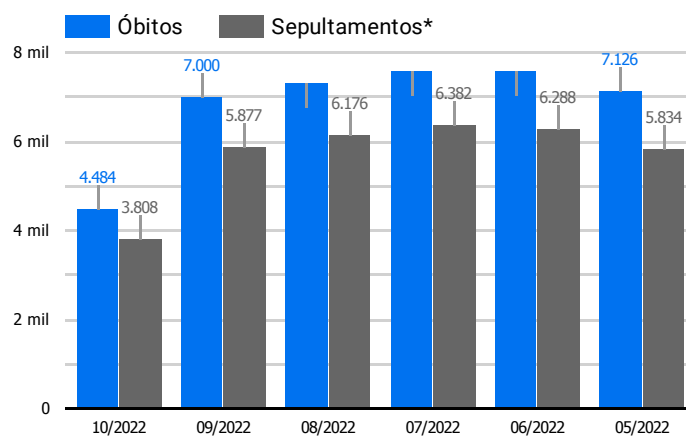

Síntese de Informações

Edição Nº 835 de 19 de out. de 2022

PRINCIPAIS DESTAQUES

Histórico Total de Óbitos dos últimos 7 dias

Data ▾	Óbitos	Sepultamentos*
19 de out. de 2022	170	195
18 de out. de 2022	221	259
17 de out. de 2022	254	194
16 de out. de 2022	253	176
15 de out. de 2022	226	190
14 de out. de 2022	203	209
13 de out. de 2022	256	203

Fonte: SFMSP

*Inclui cremações e dados de cemitérios particulares.

Histórico Total de Óbitos dos últimos 6 meses

Mês/Ano	Óbitos	Sepultamentos*
10/2022	4.484	3.808
09/2022	7.000	5.877
08/2022	7.318	6.176
07/2022	7.583	6.382
06/2022	7.607	6.288
05/2022	7.126	5.834

Fonte: SFMSP

*Inclui cremações e dados de cemitérios particulares.

**Óbitos Diários
X
Últimos 7 dias**

Data ▾	Óbitos	D-7
19 de out. de 2022	170	189
18 de out. de 2022	221	226
17 de out. de 2022	254	208
16 de out. de 2022	253	210
15 de out. de 2022	226	256
14 de out. de 2022	203	235
13 de out. de 2022	256	217