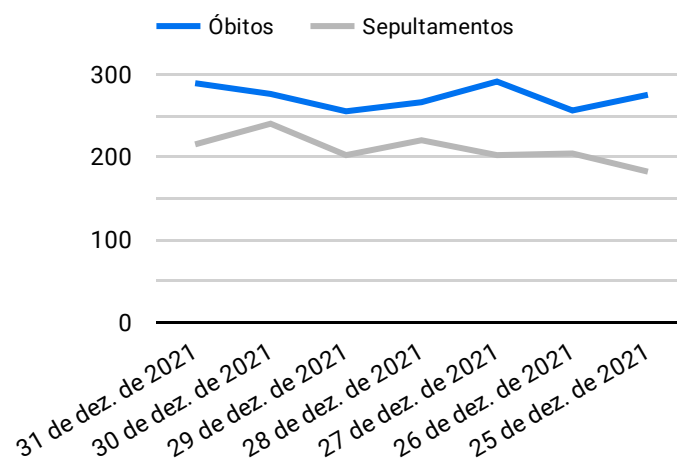

Síntese de Informações

Edição Nº 835 de 19 de out. de 2022

PRINCIPAIS DESTAQUES

Histórico Total de Óbitos dos últimos 7 dias

Data ▾	Óbitos	Sepultamentos*
19 de out. de 2022	170	195
18 de out. de 2022	221	259
17 de out. de 2022	254	194
16 de out. de 2022	253	176
15 de out. de 2022	226	190
14 de out. de 2022	203	209
13 de out. de 2022	256	203

Fonte: SFMSP

*Inclui cremações e dados de cemitérios particulares.

Histórico Total de Óbitos dos últimos 6 meses

Mês/Ano	Óbitos	Sepultamentos*
10/2022	4.484	3.808
09/2022	7.000	5.877
08/2022	7.318	6.176
07/2022	7.583	6.382
06/2022	7.607	6.288
05/2022	7.126	5.834