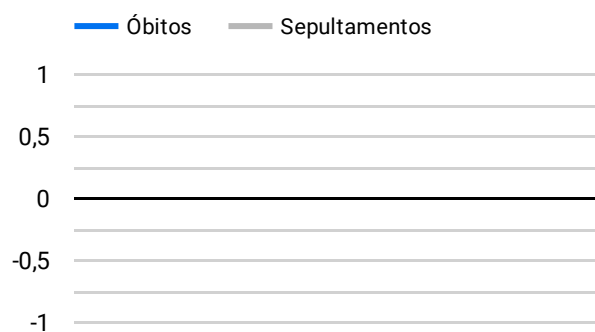

Síntese de Informações

Edição Nº 958 de 19 de fev. de 2023

PRINCIPAIS DESTAQUES

Histórico Total de Óbitos dos últimos 7 dias

Data ▾	Óbitos	Sepultamentos*
19 de fev. de 2023	211	173
18 de fev. de 2023	240	178
17 de fev. de 2023	206	189
16 de fev. de 2023	205	212
15 de fev. de 2023	235	187
14 de fev. de 2023	177	213
13 de fev. de 2023	225	169

Fonte: SFMSP

*Inclui cremações e dados de cemitérios particulares.

Histórico Total de Óbitos dos últimos 6 meses

Mês/Ano	Óbitos	Sepultamentos*
02/2023	3.957	3.402
01/2023	6.772	5.638
12/2022	7.081	5.883
11/2022	7.102	5.979
10/2022	7.448	6.158
09/2022	7.003	5.877