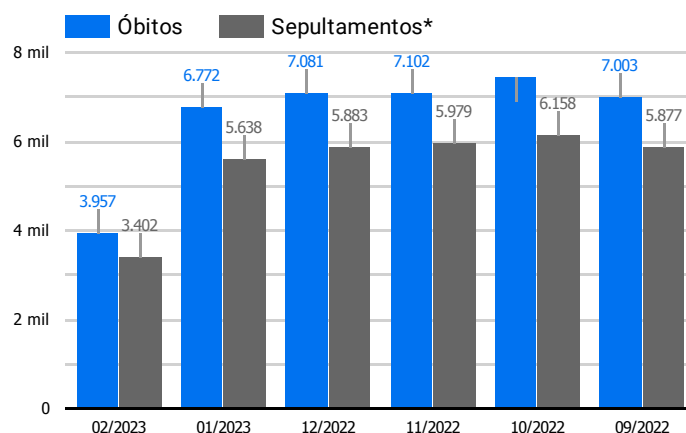

Síntese de Informações

Edição Nº 958 de 19 de fev. de 2023

PRINCIPAIS DESTAQUES

Histórico Total de Óbitos dos últimos 7 dias

Data ▾	Óbitos	Sepultamentos*
19 de fev. de 2023	211	173
18 de fev. de 2023	240	178
17 de fev. de 2023	206	189
16 de fev. de 2023	205	212
15 de fev. de 2023	235	187
14 de fev. de 2023	177	213
13 de fev. de 2023	225	169

Fonte: SFMSP

*Inclui cremações e dados de cemitérios particulares.

Histórico Total de Óbitos dos últimos 6 meses

Mês/Ano	Óbitos	Sepultamentos*
02/2023	3.957	3.402
01/2023	6.772	5.638
12/2022	7.081	5.883
11/2022	7.102	5.979
10/2022	7.448	6.158
09/2022	7.003	5.877

Fonte: SFMSP

*Inclui cremações e dados de cemitérios particulares.

**Óbitos Diários
X
Últimos 7 dias**

Data ▾	Óbitos	D-7
19 de fev. de 2023	211	235
18 de fev. de 2023	240	250
17 de fev. de 2023	206	212
16 de fev. de 2023	205	238
15 de fev. de 2023	235	207
14 de fev. de 2023	177	196
13 de fev. de 2023	225	215