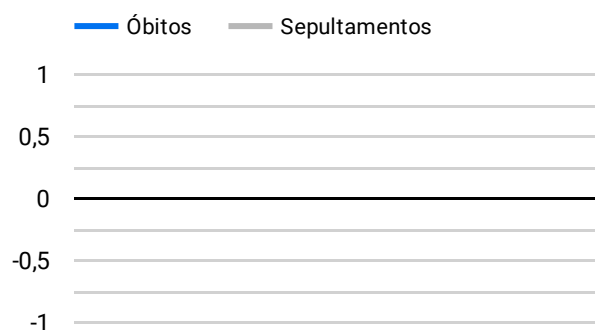

Síntese de Informações

Edição Nº 927 de 19 de jan. de 2023

PRINCIPAIS DESTAQUES

Histórico Total de Óbitos dos últimos 7 dias

Data ▾	Óbitos	Sepultamentos*
19 de jan. de 2023	178	191
18 de jan. de 2023	204	168
17 de jan. de 2023	196	230
16 de jan. de 2023	235	172
15 de jan. de 2023	266	174
14 de jan. de 2023	226	183
13 de jan. de 2023	220	186

Fonte: SFMSP

*Inclui cremações e dados de cemitérios particulares.

Histórico Total de Óbitos dos últimos 6 meses

Mês/Ano	Óbitos	Sepultamentos*
01/2023	4.104	3.439
12/2022	7.077	5.883
11/2022	7.101	5.979
10/2022	7.448	6.158
09/2022	7.003	5.877
08/2022	7.319	6.176