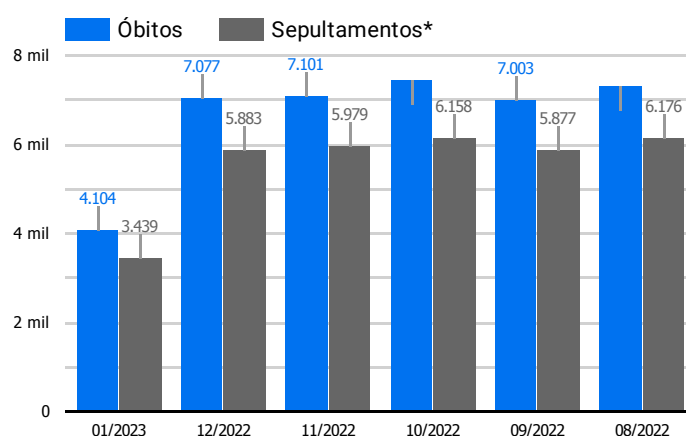

Síntese de Informações

Edição Nº 927 de 19 de jan. de 2023

PRINCIPAIS DESTAQUES

Histórico Total de Óbitos dos últimos 7 dias

Data ▾	Óbitos	Sepultamentos*
19 de jan. de 2023	178	191
18 de jan. de 2023	204	168
17 de jan. de 2023	196	230
16 de jan. de 2023	235	172
15 de jan. de 2023	266	174
14 de jan. de 2023	226	183
13 de jan. de 2023	220	186

Fonte: SFMSP

*Inclui cremações e dados de cemitérios particulares.

Histórico Total de Óbitos dos últimos 6 meses

Mês/Ano	Óbitos	Sepultamentos*
01/2023	4.104	3.439
12/2022	7.077	5.883
11/2022	7.101	5.979
10/2022	7.448	6.158
09/2022	7.003	5.877
08/2022	7.319	6.176

Fonte: SFMSP

*Inclui cremações e dados de cemitérios particulares.

**Óbitos Diários
X
Últimos 7 dias**

Data ▾	Óbitos	D-7
19 de jan. de 2023	178	304
18 de jan. de 2023	204	320
17 de jan. de 2023	196	277
16 de jan. de 2023	235	323
15 de jan. de 2023	266	284
14 de jan. de 2023	226	302
13 de jan. de 2023	220	295