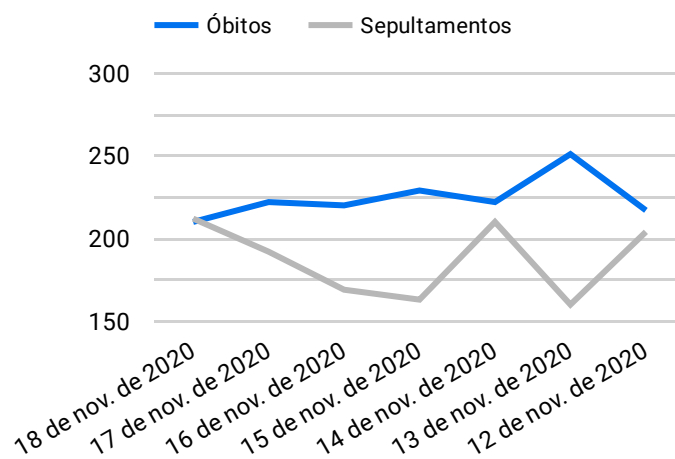

BOLETIM INFORMATIVO SEPULTAMENTOS E ÓBITOS NA CAPITAL NO ANO DA PANDEMIA COVID-19

1 de nov. de 2019 - 18 de nov. de 2020

Síntese de Informações

Edição n. 135 de 18 de nov. de 2020

PRINCIPAIS DESTAQUES

Histórico Total de Óbitos dos últimos 7 dias

| Data ▾ | Óbitos | Sepultamentos* |
|--------------------|--------|----------------|
| 18 de nov. de 2020 | 210 | 212 |
| 17 de nov. de 2020 | 222 | 192 |
| 16 de nov. de 2020 | 220 | 169 |
| 15 de nov. de 2020 | 229 | 163 |
| 14 de nov. de 2020 | 222 | 210 |
| 13 de nov. de 2020 | 251 | 160 |
| 12 de nov. de 2020 | 217 | 204 |

Fonte: SFMSP

*Inclui cremações e dados de cemitérios particulares.

Histórico Total de Óbitos dos últimos 6 meses

| Mês/Ano ▾ | Óbitos | Sepultamentos* |
|-----------|--------|----------------|
| 11/2020 | 3.846 | 3.194 |
| 10/2020 | 6.504 | 5.581 |
| 09/2020 | 6.768 | 5.779 |
| 08/2020 | 7.977 | 6.769 |
| 07/2020 | 8.188 | 7.019 |
| 06/2020 | 8.888 | 7.693 |