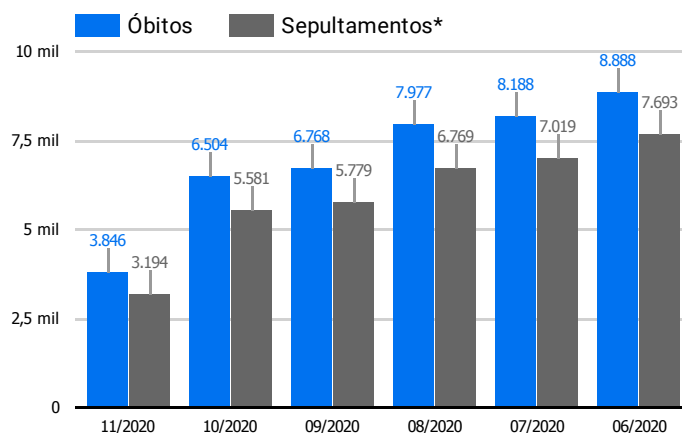

| Data ▾ | Óbitos | Sepultamentos* |
|--------------------|--------|----------------|
| 18 de nov. de 2020 | 210 | 212 |
| 17 de nov. de 2020 | 222 | 192 |
| 16 de nov. de 2020 | 220 | 169 |
| 15 de nov. de 2020 | 229 | 163 |
| 14 de nov. de 2020 | 222 | 210 |
| 13 de nov. de 2020 | 251 | 160 |
| 12 de nov. de 2020 | 217 | 204 |

Fonte: SFMSP

*Inclui cremações e dados de cemitérios particulares.

Histórico Total de Óbitos dos últimos 6 meses

| Mês/Ano ▾ | Óbitos | Sepultamentos* |
|-----------|--------|----------------|
| 11/2020 | 3.846 | 3.194 |
| 10/2020 | 6.504 | 5.581 |
| 09/2020 | 6.768 | 5.779 |
| 08/2020 | 7.977 | 6.769 |
| 07/2020 | 8.188 | 7.019 |
| 06/2020 | 8.888 | 7.693 |

Fonte: SFMSP

*Inclui cremações e dados de cemitérios particulares.

Óbitos Diários X Últimos 7 dias

| Data ▾ | Óbitos | D-7 |
|--------------------|--------|-----|
| 18 de nov. de 2020 | 210 | 217 |
| 17 de nov. de 2020 | 222 | 225 |
| 16 de nov. de 2020 | 220 | 189 |
| 15 de nov. de 2020 | 229 | 245 |
| 14 de nov. de 2020 | 222 | 252 |
| 13 de nov. de 2020 | 251 | 190 |
| 12 de nov. de 2020 | 217 | 187 |