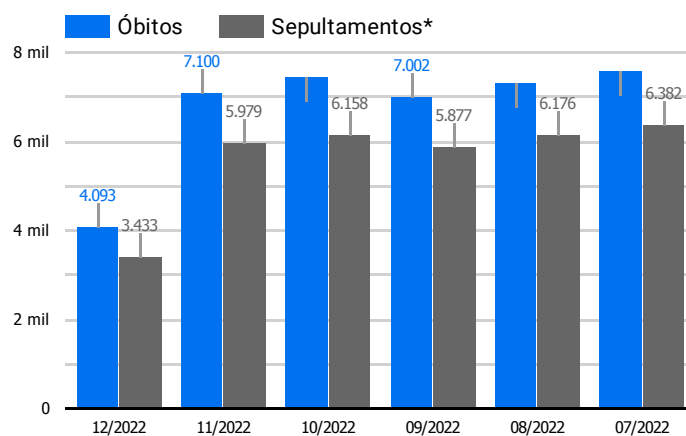

Síntese de Informações

Edição Nº 895 de 18 de dez. de 2022

PRINCIPAIS DESTAQUES

Histórico Total de Óbitos dos últimos 7 dias

Data ▾	Óbitos	Sepultamentos*
18 de dez. de 2022	216	173
17 de dez. de 2022	226	167
16 de dez. de 2022	198	164
15 de dez. de 2022	194	183
14 de dez. de 2022	196	204
13 de dez. de 2022	231	210
12 de dez. de 2022	233	180

Fonte: SFMSP

*Inclui cremações e dados de cemitérios particulares.

Histórico Total de Óbitos dos últimos 6 meses

Mês/Ano	Óbitos	Sepultamentos*
12/2022	4.093	3.433
11/2022	7.100	5.979
10/2022	7.447	6.158
09/2022	7.002	5.877
08/2022	7.319	6.176
07/2022	7.583	6.382

Fonte: SFMSP

*Inclui cremações e dados de cemitérios particulares.

**Óbitos Diários
X
Últimos 7 dias**

Data ▾	Óbitos	D-7
18 de dez. de 2022	216	234
17 de dez. de 2022	226	233
16 de dez. de 2022	198	220
15 de dez. de 2022	194	199
14 de dez. de 2022	196	285
13 de dez. de 2022	231	248
12 de dez. de 2022	233	295