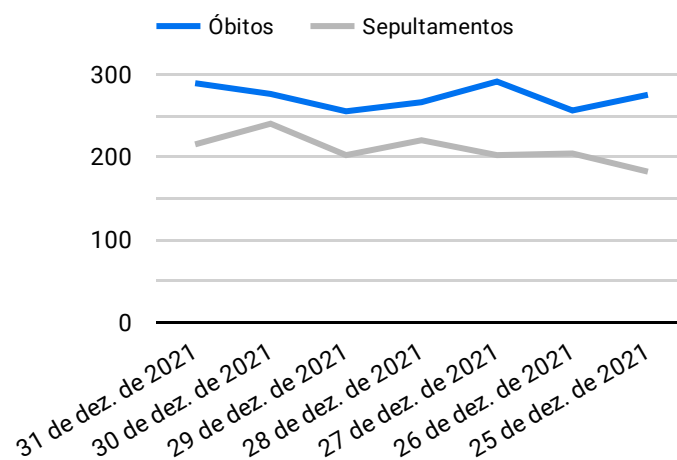

Síntese de Informações

Edição Nº 895 de 18 de dez. de 2022

PRINCIPAIS DESTAQUES

Histórico Total de Óbitos dos últimos 7 dias

Data ▾	Óbitos	Sepultamentos*
18 de dez. de 2022	216	173
17 de dez. de 2022	226	167
16 de dez. de 2022	198	164
15 de dez. de 2022	194	183
14 de dez. de 2022	196	204
13 de dez. de 2022	231	210
12 de dez. de 2022	233	180

Fonte: SFMSP

*Inclui cremações e dados de cemitérios particulares.

Histórico Total de Óbitos dos últimos 6 meses

Mês/Ano	Óbitos	Sepultamentos*
12/2022	4.093	3.433
11/2022	7.100	5.979
10/2022	7.447	6.158
09/2022	7.002	5.877
08/2022	7.319	6.176
07/2022	7.583	6.382

Fonte: SFMSP

*Inclui cremações e dados de cemitérios particulares.

**Óbitos Diários
X
Últimos 7 dias**

Data ▾	Óbitos	D-7
18 de dez. de 2022	216	234
17 de dez. de 2022	226	233
16 de dez. de 2022	198	220
15 de dez. de 2022	194	199
14 de dez. de 2022	196	285
13 de dez. de 2022	231	248
12 de dez. de 2022	233	295