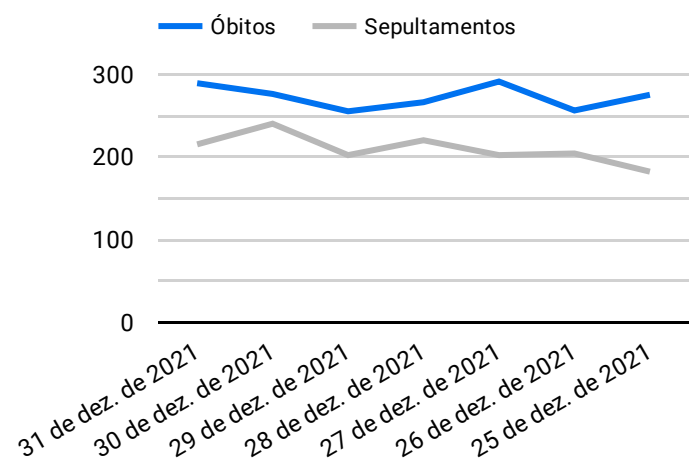

Síntese de Informações

Edição Nº 865 de 18 de nov. de 2022

PRINCIPAIS DESTAQUES

Histórico Total de Óbitos dos últimos 7 dias

Data ▾	Óbitos	Sepultamentos*
18 de nov. de 2022	223	169
17 de nov. de 2022	202	204
16 de nov. de 2022	215	198
15 de nov. de 2022	240	202
14 de nov. de 2022	256	175
13 de nov. de 2022	229	187
12 de nov. de 2022	256	193

Fonte: SFMSP

*Inclui cremações e dados de cemitérios particulares.

Histórico Total de Óbitos dos últimos 6 meses

Mês/Ano	Óbitos	Sepultamentos*
11/2022	4.143	3.526
10/2022	7.434	6.158
09/2022	7.001	5.877
08/2022	7.318	6.176
07/2022	7.583	6.382
06/2022	7.607	6.288