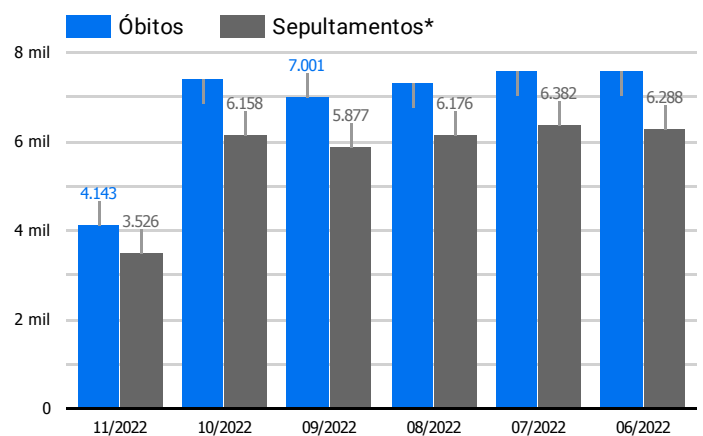

Síntese de Informações

Edição Nº 865 de 18 de nov. de 2022

PRINCIPAIS DESTAQUES

Histórico Total de Óbitos dos últimos 7 dias

Data ▾	Óbitos	Sepultamentos*
18 de nov. de 2022	223	169
17 de nov. de 2022	202	204
16 de nov. de 2022	215	198
15 de nov. de 2022	240	202
14 de nov. de 2022	256	175
13 de nov. de 2022	229	187
12 de nov. de 2022	256	193

Fonte: SFMSP

*Inclui cremações e dados de cemitérios particulares.

Histórico Total de Óbitos dos últimos 6 meses

Mês/Ano	Óbitos	Sepultamentos*
11/2022	4.143	3.526
10/2022	7.434	6.158
09/2022	7.001	5.877
08/2022	7.318	6.176
07/2022	7.583	6.382
06/2022	7.607	6.288

Fonte: SFMSP

*Inclui cremações e dados de cemitérios particulares.

**Óbitos Diários
X
Últimos 7 dias**

Data ▾	Óbitos	D-7
18 de nov. de 2022	223	214
17 de nov. de 2022	202	208
16 de nov. de 2022	215	203
15 de nov. de 2022	240	201
14 de nov. de 2022	256	186
13 de nov. de 2022	229	213
12 de nov. de 2022	256	208