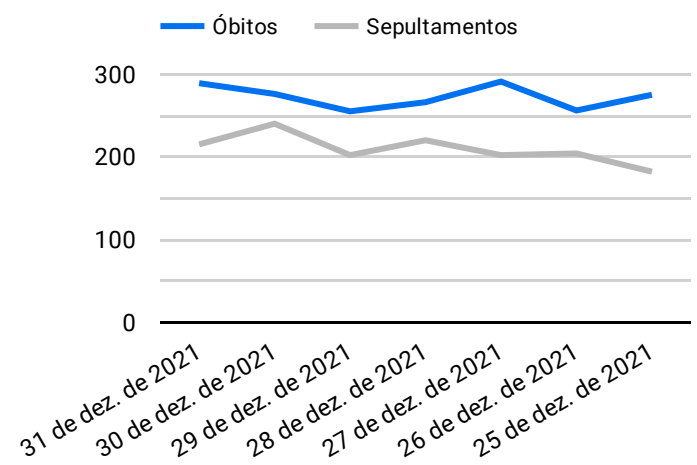

Síntese de Informações

Edição Nº 834 de 18 de out. de 2022

**PRINCIPAIS DESTAQUES**

**Histórico Total de Óbitos dos últimos 7 dias**

Data ▾	Óbitos	Sepultamentos*
18 de out. de 2022	189	258
17 de out. de 2022	249	194
16 de out. de 2022	252	176
15 de out. de 2022	226	190
14 de out. de 2022	203	209
13 de out. de 2022	254	203
12 de out. de 2022	253	195

Fonte: SFMSP

\*Inclui cremações e dados de cemitérios particulares.

**Histórico Total de Óbitos dos últimos 6 meses**

Mês/Ano	Óbitos	Sepultamentos*
10/2022	4.267	3.611
09/2022	6.999	5.877
08/2022	7.318	6.176
07/2022	7.583	6.382
06/2022	7.607	6.288
05/2022	7.126	5.834