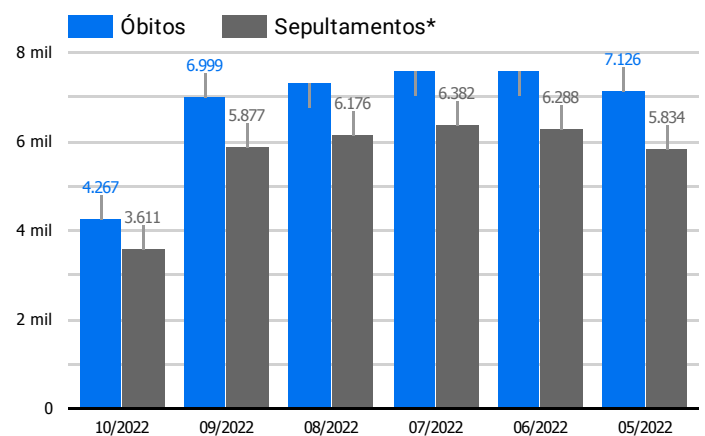

Síntese de Informações

Edição Nº 834 de 18 de out. de 2022

**PRINCIPAIS DESTAQUES**

**Histórico Total de Óbitos dos últimos 7 dias**

Data ▾	Óbitos	Sepultamentos*
18 de out. de 2022	189	258
17 de out. de 2022	249	194
16 de out. de 2022	252	176
15 de out. de 2022	226	190
14 de out. de 2022	203	209
13 de out. de 2022	254	203
12 de out. de 2022	253	195

Fonte: SFMSP

\*Inclui cremações e dados de cemitérios particulares.

**Histórico Total de Óbitos dos últimos 6 meses**

Mês/Ano	Óbitos	Sepultamentos*
10/2022	4.267	3.611
09/2022	6.999	5.877
08/2022	7.318	6.176
07/2022	7.583	6.382
06/2022	7.607	6.288
05/2022	7.126	5.834

Fonte: SFMSP

\*Inclui cremações e dados de cemitérios particulares.

**Óbitos Diários  
X  
Últimos 7 dias**

Data ▾	Óbitos	D-7
18 de out. de 2022	189	201
17 de out. de 2022	249	189
16 de out. de 2022	252	226
15 de out. de 2022	226	208
14 de out. de 2022	203	210
13 de out. de 2022	254	256
12 de out. de 2022	253	235