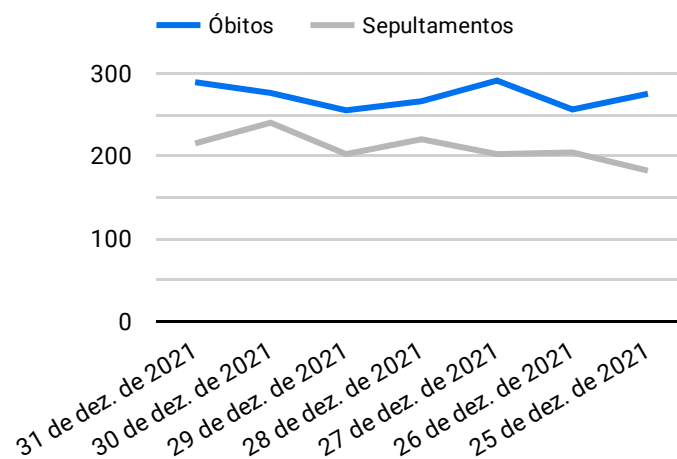

BOLETIM INFORMATIVO SEPULTAMENTOS E ÓBITOS NA CAPITAL NO ANO DA PANDEMIA COVID-19

18 de set. de 2020 - 18 de set. de 2022

Síntese de Informações

Edição n. 804 de 18 de set. de 2022

PRINCIPAIS DESTAQUES

Histórico Total de Óbitos dos últimos 7 dias

Data ▾	Óbitos	Sepultamentos*
18 de set. de 2022	215	198
17 de set. de 2022	258	172
16 de set. de 2022	214	183
15 de set. de 2022	190	213
14 de set. de 2022	212	190
13 de set. de 2022	236	200
12 de set. de 2022	217	177

Fonte: SFMSP

*Inclui cremações e dados de cemitérios particulares.

Histórico Total de Óbitos dos últimos 6 meses

Mês/Ano	Óbitos	Sepultamentos*
09/2022	4.223	3.504
08/2022	7.316	6.176
07/2022	7.583	6.382
06/2022	7.607	6.288
05/2022	7.126	5.834
04/2022	6.417	5.322

Fonte: SFMSP

*Inclui cremações e dados de cemitérios particulares.

Óbitos Diários X Últimos 7 dias

Data ▾	Óbitos	D-7
18 de set. de 2022	215	205
17 de set. de 2022	258	264
16 de set. de 2022	214	190
15 de set. de 2022	190	174
14 de set. de 2022	212	208
13 de set. de 2022	236	205
12 de set. de 2022	217	210