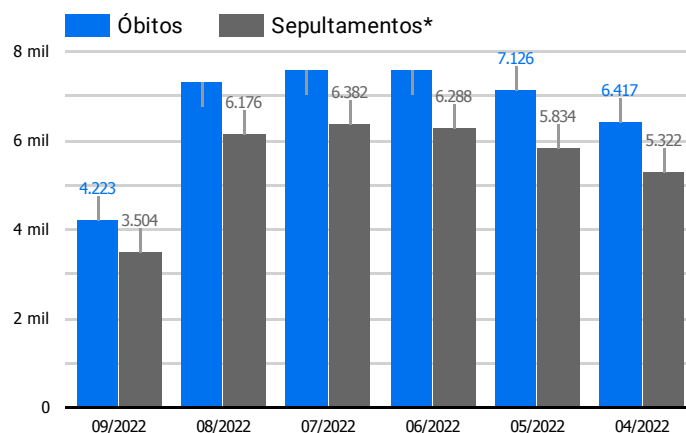

Data ▾	Óbitos	Sepultamentos*
18 de set. de 2022	215	198
17 de set. de 2022	258	172
16 de set. de 2022	214	183
15 de set. de 2022	190	213
14 de set. de 2022	212	190
13 de set. de 2022	236	200
12 de set. de 2022	217	177

Fonte: SFMSP

*Inclui cremações e dados de cemitérios particulares.

Histórico Total de Óbitos dos últimos 6 meses

Mês/Ano	Óbitos	Sepultamentos*
09/2022	4.223	3.504
08/2022	7.316	6.176
07/2022	7.583	6.382
06/2022	7.607	6.288
05/2022	7.126	5.834
04/2022	6.417	5.322

Fonte: SFMSP

*Inclui cremações e dados de cemitérios particulares.

Óbitos Diários X Últimos 7 dias

Data ▾	Óbitos	D-7
18 de set. de 2022	215	205
17 de set. de 2022	258	264
16 de set. de 2022	214	190
15 de set. de 2022	190	174
14 de set. de 2022	212	208
13 de set. de 2022	236	205
12 de set. de 2022	217	210