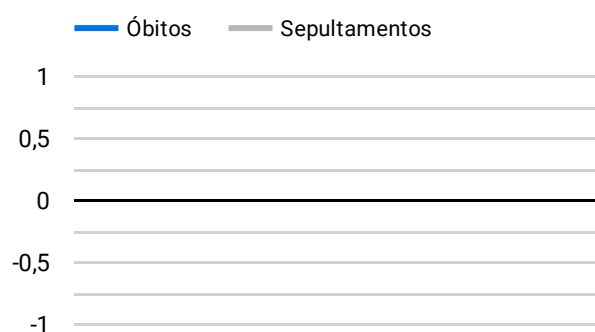

Síntese de Informações

Edição Nº 957 de 18 de fev. de 2023

PRINCIPAIS DESTAQUES

Histórico Total de Óbitos dos últimos 7 dias

Data ▾	Óbitos	Sepultamentos*
18 de fev. de 2023	240	178
17 de fev. de 2023	206	189
16 de fev. de 2023	205	212
15 de fev. de 2023	235	187
14 de fev. de 2023	177	213
13 de fev. de 2023	225	169
12 de fev. de 2023	229	153

Fonte: SFMSP

*Inclui cremações e dados de cemitérios particulares.

Histórico Total de Óbitos dos últimos 6 meses

Mês/Ano	Óbitos	Sepultamentos*
02/2023	3.746	3.229
01/2023	6.772	5.638
12/2022	7.081	5.883
11/2022	7.102	5.979
10/2022	7.448	6.158
09/2022	7.003	5.877