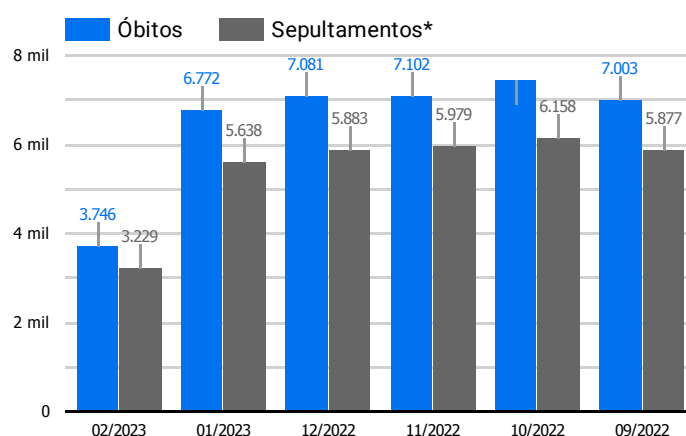

Síntese de Informações

Edição Nº 957 de 18 de fev. de 2023

PRINCIPAIS DESTAQUES

Histórico Total de Óbitos dos últimos 7 dias

Data ▾	Óbitos	Sepultamentos*
18 de fev. de 2023	240	178
17 de fev. de 2023	206	189
16 de fev. de 2023	205	212
15 de fev. de 2023	235	187
14 de fev. de 2023	177	213
13 de fev. de 2023	225	169
12 de fev. de 2023	229	153

Fonte: SFMSP

*Inclui cremações e dados de cemitérios particulares.

Histórico Total de Óbitos dos últimos 6 meses

Mês/Ano	Óbitos	Sepultamentos*
02/2023	3.746	3.229
01/2023	6.772	5.638
12/2022	7.081	5.883
11/2022	7.102	5.979
10/2022	7.448	6.158
09/2022	7.003	5.877

Fonte: SFMSP

*Inclui cremações e dados de cemitérios particulares.

**Óbitos Diários
X
Últimos 7 dias**

Data ▾	Óbitos	D-7
18 de fev. de 2023	240	209
17 de fev. de 2023	206	235
16 de fev. de 2023	205	250
15 de fev. de 2023	235	212
14 de fev. de 2023	177	238
13 de fev. de 2023	225	207
12 de fev. de 2023	229	196