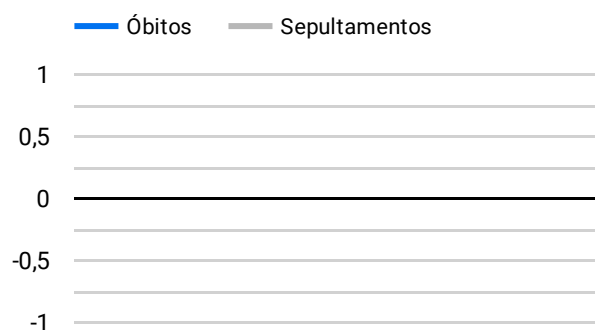

Síntese de Informações

Edição Nº 926 de 18 de jan. de 2023

PRINCIPAIS DESTAQUES

Histórico Total de Óbitos dos últimos 7 dias

Data ▾	Óbitos	Sepultamentos*
18 de jan. de 2023	162	168
17 de jan. de 2023	191	230
16 de jan. de 2023	234	172
15 de jan. de 2023	266	174
14 de jan. de 2023	226	183
13 de jan. de 2023	220	186
12 de jan. de 2023	220	189

Fonte: SFMSP

*Inclui cremações e dados de cemitérios particulares.

Histórico Total de Óbitos dos últimos 6 meses

Mês/Ano	Óbitos	Sepultamentos*
01/2023	3.875	3.246
12/2022	7.077	5.883
11/2022	7.101	5.979
10/2022	7.448	6.158
09/2022	7.003	5.877
08/2022	7.319	6.176