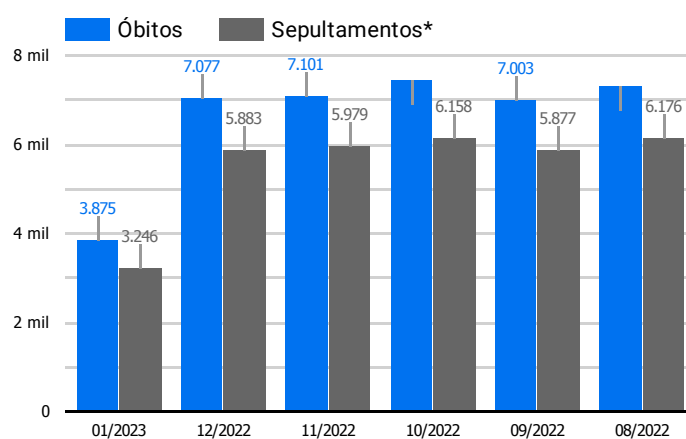

Síntese de Informações

Edição Nº 926 de 18 de jan. de 2023

PRINCIPAIS DESTAQUES

Histórico Total de Óbitos dos últimos 7 dias

Data ▾	Óbitos	Sepultamentos*
18 de jan. de 2023	162	168
17 de jan. de 2023	191	230
16 de jan. de 2023	234	172
15 de jan. de 2023	266	174
14 de jan. de 2023	226	183
13 de jan. de 2023	220	186
12 de jan. de 2023	220	189

Fonte: SFMSP

*Inclui cremações e dados de cemitérios particulares.

Histórico Total de Óbitos dos últimos 6 meses

Mês/Ano	Óbitos	Sepultamentos*
01/2023	3.875	3.246
12/2022	7.077	5.883
11/2022	7.101	5.979
10/2022	7.448	6.158
09/2022	7.003	5.877
08/2022	7.319	6.176

Fonte: SFMSP

*Inclui cremações e dados de cemitérios particulares.

**Óbitos Diários
X
Últimos 7 dias**

Data ▾	Óbitos	D-7
18 de jan. de 2023	162	299
17 de jan. de 2023	191	304
16 de jan. de 2023	234	320
15 de jan. de 2023	266	277
14 de jan. de 2023	226	323
13 de jan. de 2023	220	284
12 de jan. de 2023	220	302