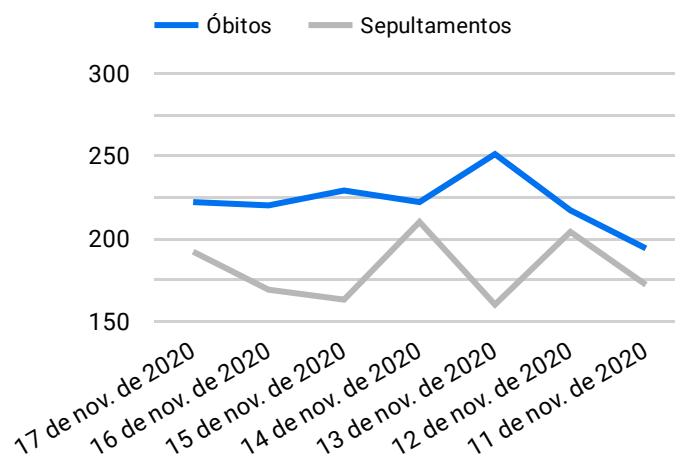

Síntese de Informações

Edição n. 134 de 17 de nov. de 2020

PRINCIPAIS DESTAQUES

Histórico Total de Óbitos dos últimos 7 dias

Data ▾	Óbitos	Sepultamentos*
17 de nov. de 2020	222	192
16 de nov. de 2020	220	169
15 de nov. de 2020	229	163
14 de nov. de 2020	222	210
13 de nov. de 2020	251	160
12 de nov. de 2020	217	204
11 de nov. de 2020	194	172

Fonte: SFMSP

*Inclui cremações e dados de cemitérios particulares.

Histórico Total de Óbitos dos últimos 6 meses

Mês/Ano ▾	Óbitos	Sepultamentos*
11/2020	3.636	2.982
10/2020	6.504	5.581
09/2020	6.768	5.779
08/2020	7.977	6.769
07/2020	8.188	7.019
06/2020	8.888	7.693

Fonte: SFMSP

*Inclui cremações e dados de cemitérios particulares.

Óbitos Diários X Últimos 7 dias

Data ▾	Óbitos	D-7
17 de nov. de 2020	222	217
16 de nov. de 2020	220	225
15 de nov. de 2020	229	189
14 de nov. de 2020	222	245
13 de nov. de 2020	251	252
12 de nov. de 2020	217	190
11 de nov. de 2020	194	187