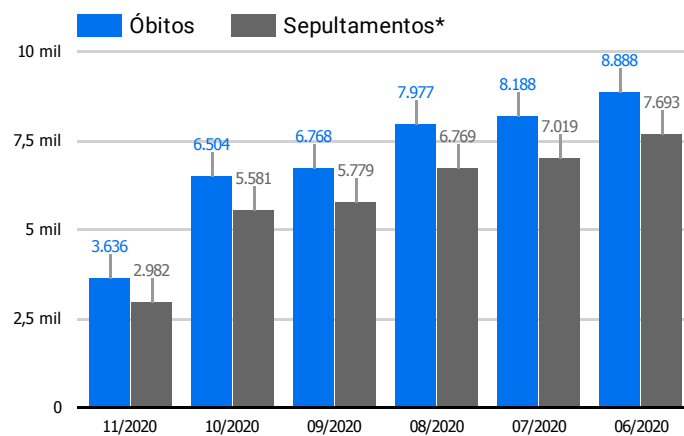

Síntese de Informações

Edição n. 134 de 17 de nov. de 2020

PRINCIPAIS DESTAQUES

Histórico Total de Óbitos dos últimos 7 dias

Data ▾	Óbitos	Sepultamentos*
17 de nov. de 2020	222	192
16 de nov. de 2020	220	169
15 de nov. de 2020	229	163
14 de nov. de 2020	222	210
13 de nov. de 2020	251	160
12 de nov. de 2020	217	204
11 de nov. de 2020	194	172

Fonte: SFMSP

*Inclui cremações e dados de cemitérios particulares.

Histórico Total de Óbitos dos últimos 6 meses

Mês/Ano ▾	Óbitos	Sepultamentos*
11/2020	3.636	2.982
10/2020	6.504	5.581
09/2020	6.768	5.779
08/2020	7.977	6.769
07/2020	8.188	7.019
06/2020	8.888	7.693

Fonte: SFMSP

*Inclui cremações e dados de cemitérios particulares.

Óbitos Diários X Últimos 7 dias

Data ▾	Óbitos	D-7
17 de nov. de 2020	222	217
16 de nov. de 2020	220	225
15 de nov. de 2020	229	189
14 de nov. de 2020	222	245
13 de nov. de 2020	251	252
12 de nov. de 2020	217	190
11 de nov. de 2020	194	187