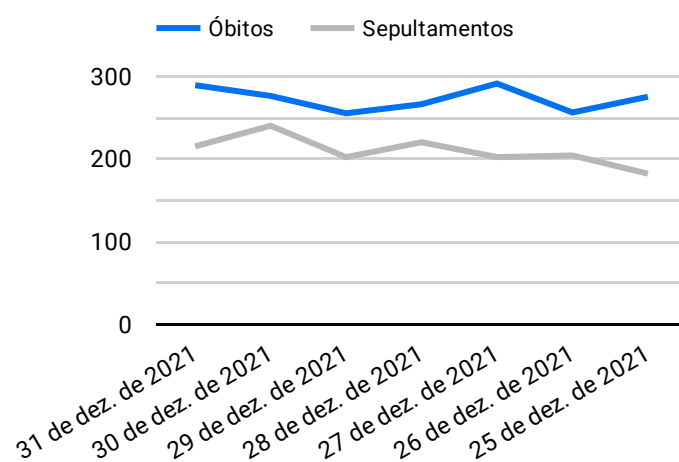

Síntese de Informações

Edição Nº 894 de 17 de dez. de 2022

PRINCIPAIS DESTAQUES

Histórico Total de Óbitos dos últimos 7 dias

Data ▾	Óbitos	Sepultamentos*
17 de dez. de 2022	226	167
16 de dez. de 2022	198	164
15 de dez. de 2022	194	183
14 de dez. de 2022	196	204
13 de dez. de 2022	231	210
12 de dez. de 2022	233	180
11 de dez. de 2022	230	209

Fonte: SFMSP

*Inclui cremações e dados de cemitérios particulares.

Histórico Total de Óbitos dos últimos 6 meses

Mês/Ano	Óbitos	Sepultamentos*
12/2022	3.877	3.260
11/2022	7.100	5.979
10/2022	7.447	6.158
09/2022	7.002	5.877
08/2022	7.319	6.176
07/2022	7.583	6.382

Fonte: SFMSP

*Inclui cremações e dados de cemitérios particulares.

**Óbitos Diários
X
Últimos 7 dias**

Data ▾	Óbitos	D-7
17 de dez. de 2022	226	246
16 de dez. de 2022	198	234
15 de dez. de 2022	194	233
14 de dez. de 2022	196	220
13 de dez. de 2022	231	199
12 de dez. de 2022	233	285
11 de dez. de 2022	230	248