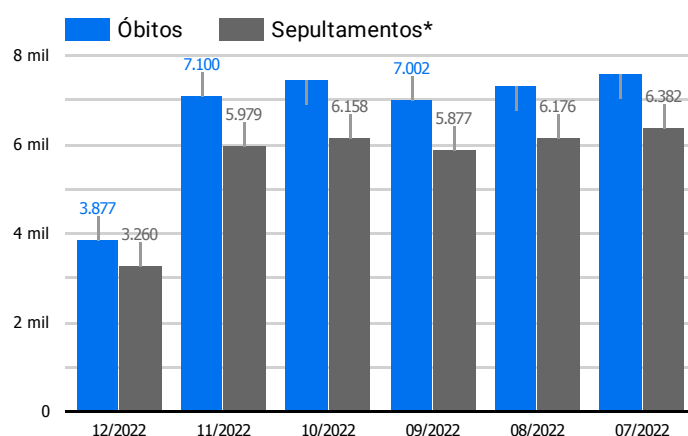

Síntese de Informações

Edição Nº 894 de 17 de dez. de 2022

PRINCIPAIS DESTAQUES

Histórico Total de Óbitos dos últimos 7 dias

Data ▾	Óbitos	Sepultamentos*
17 de dez. de 2022	226	167
16 de dez. de 2022	198	164
15 de dez. de 2022	194	183
14 de dez. de 2022	196	204
13 de dez. de 2022	231	210
12 de dez. de 2022	233	180
11 de dez. de 2022	230	209

Fonte: SFMSP

*Inclui cremações e dados de cemitérios particulares.

Histórico Total de Óbitos dos últimos 6 meses

Mês/Ano	Óbitos	Sepultamentos*
12/2022	3.877	3.260
11/2022	7.100	5.979
10/2022	7.447	6.158
09/2022	7.002	5.877
08/2022	7.319	6.176
07/2022	7.583	6.382

Fonte: SFMSP

*Inclui cremações e dados de cemitérios particulares.

**Óbitos Diários
X
Últimos 7 dias**

Data ▾	Óbitos	D-7
17 de dez. de 2022	226	246
16 de dez. de 2022	198	234
15 de dez. de 2022	194	233
14 de dez. de 2022	196	220
13 de dez. de 2022	231	199
12 de dez. de 2022	233	285
11 de dez. de 2022	230	248