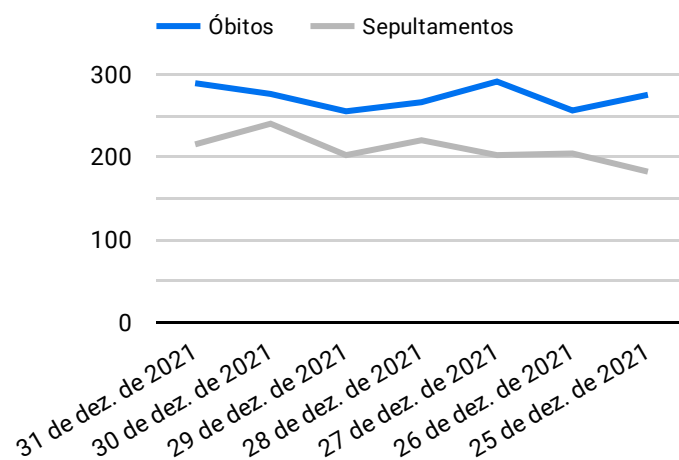

Síntese de Informações

Edição Nº 864 de 17 de nov. de 2022

**PRINCIPAIS DESTAQUES**

**Histórico Total de Óbitos dos últimos 7 dias**

Data ▾	Óbitos	Sepultamentos*
17 de nov. de 2022	146	204
16 de nov. de 2022	211	198
15 de nov. de 2022	238	202
14 de nov. de 2022	255	175
13 de nov. de 2022	228	187
12 de nov. de 2022	254	193
11 de nov. de 2022	208	181

Fonte: SFMSP

\*Inclui cremações e dados de cemitérios particulares.

**Histórico Total de Óbitos dos últimos 6 meses**

Mês/Ano	Óbitos	Sepultamentos*
11/2022	3.854	3.357
10/2022	7.434	6.158
09/2022	7.001	5.877
08/2022	7.318	6.176
07/2022	7.583	6.382
06/2022	7.607	6.288