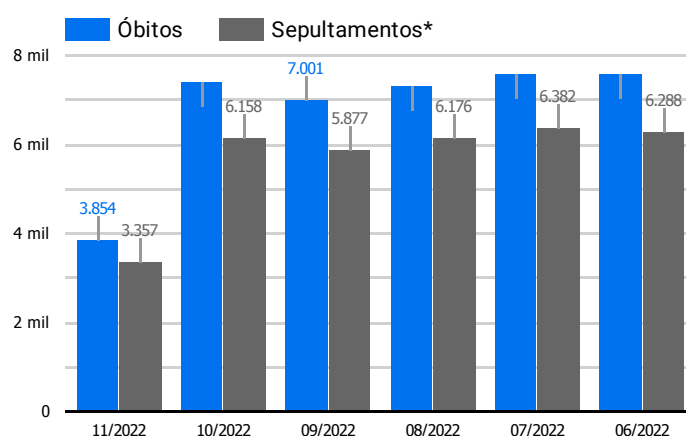

Síntese de Informações

Edição Nº 864 de 17 de nov. de 2022

**PRINCIPAIS DESTAQUES**

**Histórico Total de Óbitos dos últimos 7 dias**

Data ▾	Óbitos	Sepultamentos*
17 de nov. de 2022	146	204
16 de nov. de 2022	211	198
15 de nov. de 2022	238	202
14 de nov. de 2022	255	175
13 de nov. de 2022	228	187
12 de nov. de 2022	254	193
11 de nov. de 2022	208	181

Fonte: SFMSP

\*Inclui cremações e dados de cemitérios particulares.

**Histórico Total de Óbitos dos últimos 6 meses**

Mês/Ano	Óbitos	Sepultamentos*
11/2022	3.854	3.357
10/2022	7.434	6.158
09/2022	7.001	5.877
08/2022	7.318	6.176
07/2022	7.583	6.382
06/2022	7.607	6.288

Fonte: SFMSP

\*Inclui cremações e dados de cemitérios particulares.

**Óbitos Diários  
X  
Últimos 7 dias**

Data ▾	Óbitos	D-7
17 de nov. de 2022	146	220
16 de nov. de 2022	211	214
15 de nov. de 2022	238	208
14 de nov. de 2022	255	203
13 de nov. de 2022	228	201
12 de nov. de 2022	254	186
11 de nov. de 2022	208	213