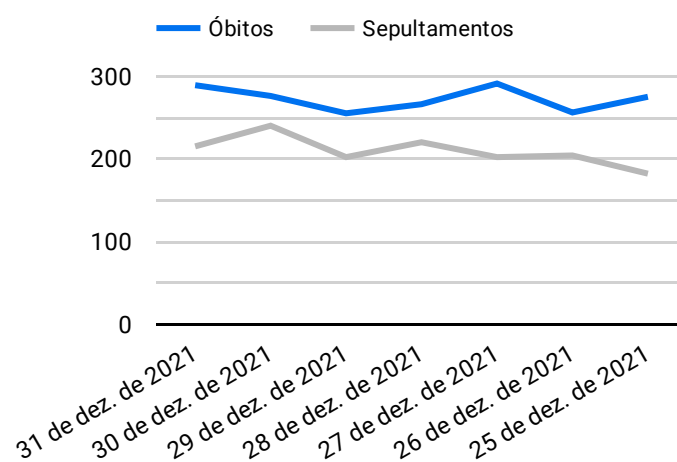

Síntese de Informações

Edição Nº 833 de 17 de out. de 2022

PRINCIPAIS DESTAQUES

Histórico Total de Óbitos dos últimos 7 dias

Data ▾	Óbitos	Sepultamentos*
17 de out. de 2022	214	194
16 de out. de 2022	250	176
15 de out. de 2022	226	190
14 de out. de 2022	203	209
13 de out. de 2022	254	203
12 de out. de 2022	253	195
11 de out. de 2022	230	197

Fonte: SFMSP

*Inclui cremações e dados de cemitérios particulares.

Histórico Total de Óbitos dos últimos 6 meses

Mês/Ano	Óbitos	Sepultamentos*
10/2022	4.031	3.350
09/2022	6.999	5.877
08/2022	7.318	6.176
07/2022	7.583	6.382
06/2022	7.607	6.288
05/2022	7.126	5.834