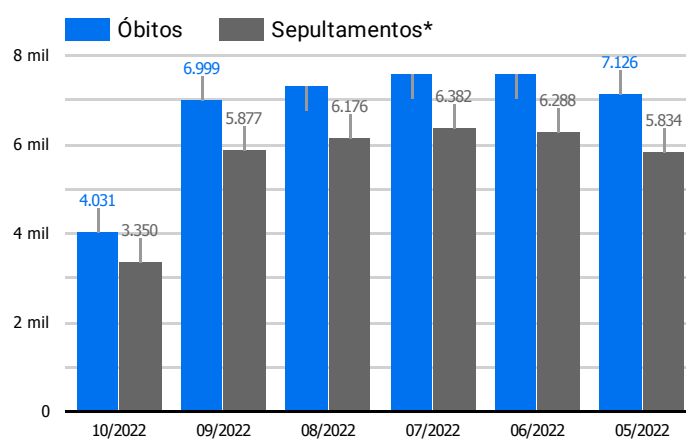

Síntese de Informações

Edição Nº 833 de 17 de out. de 2022

PRINCIPAIS DESTAQUES

Histórico Total de Óbitos dos últimos 7 dias

Data ▾	Óbitos	Sepultamentos*
17 de out. de 2022	214	194
16 de out. de 2022	250	176
15 de out. de 2022	226	190
14 de out. de 2022	203	209
13 de out. de 2022	254	203
12 de out. de 2022	253	195
11 de out. de 2022	230	197

Fonte: SFMSP

*Inclui cremações e dados de cemitérios particulares.

Histórico Total de Óbitos dos últimos 6 meses

Mês/Ano	Óbitos	Sepultamentos*
10/2022	4.031	3.350
09/2022	6.999	5.877
08/2022	7.318	6.176
07/2022	7.583	6.382
06/2022	7.607	6.288
05/2022	7.126	5.834

Fonte: SFMSP

*Inclui cremações e dados de cemitérios particulares.

**Óbitos Diários
X
Últimos 7 dias**

Data ▾	Óbitos	D-7
17 de out. de 2022	214	206
16 de out. de 2022	250	201
15 de out. de 2022	226	189
14 de out. de 2022	203	226
13 de out. de 2022	254	208
12 de out. de 2022	253	210
11 de out. de 2022	230	256