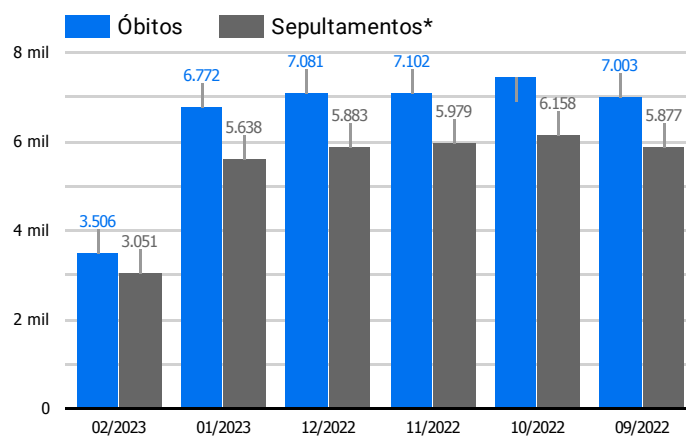

Síntese de Informações

Edição Nº 956 de 17 de fev. de 2023

PRINCIPAIS DESTAQUES

Histórico Total de Óbitos dos últimos 7 dias

Data ▾	Óbitos	Sepultamentos*
17 de fev. de 2023	206	189
16 de fev. de 2023	205	212
15 de fev. de 2023	235	187
14 de fev. de 2023	177	213
13 de fev. de 2023	225	169
12 de fev. de 2023	229	153
11 de fev. de 2023	190	192

Fonte: SFMSP

*Inclui cremações e dados de cemitérios particulares.

Histórico Total de Óbitos dos últimos 6 meses

Mês/Ano	Óbitos	Sepultamentos*
02/2023	3.506	3.051
01/2023	6.772	5.638
12/2022	7.081	5.883
11/2022	7.102	5.979
10/2022	7.448	6.158
09/2022	7.003	5.877

Fonte: SFMSP

*Inclui cremações e dados de cemitérios particulares.

**Óbitos Diários
X
Últimos 7 dias**

Data ▾	Óbitos	D-7
17 de fev. de 2023	206	232
16 de fev. de 2023	205	209
15 de fev. de 2023	235	235
14 de fev. de 2023	177	250
13 de fev. de 2023	225	212
12 de fev. de 2023	229	238
11 de fev. de 2023	190	207