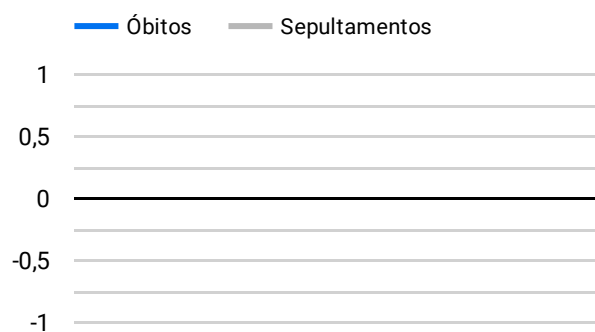

Síntese de Informações

Edição Nº 956 de 17 de fev. de 2023

PRINCIPAIS DESTAQUES

Histórico Total de Óbitos dos últimos 7 dias

Data ▾	Óbitos	Sepultamentos*
17 de fev. de 2023	206	189
16 de fev. de 2023	205	212
15 de fev. de 2023	235	187
14 de fev. de 2023	177	213
13 de fev. de 2023	225	169
12 de fev. de 2023	229	153
11 de fev. de 2023	190	192

Fonte: SFMSP

*Inclui cremações e dados de cemitérios particulares.

Histórico Total de Óbitos dos últimos 6 meses

Mês/Ano	Óbitos	Sepultamentos*
02/2023	3.506	3.051
01/2023	6.772	5.638
12/2022	7.081	5.883
11/2022	7.102	5.979
10/2022	7.448	6.158
09/2022	7.003	5.877