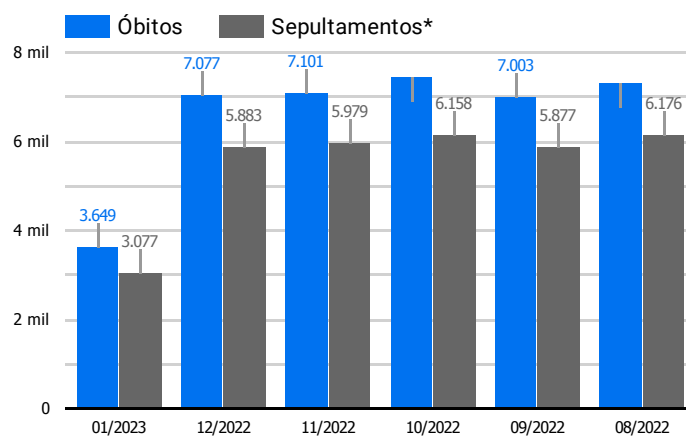

Síntese de Informações

Edição Nº 925 de 17 de jan. de 2023

PRINCIPAIS DESTAQUES

Histórico Total de Óbitos dos últimos 7 dias

Data ▾	Óbitos	Sepultamentos*
17 de jan. de 2023	136	230
16 de jan. de 2023	231	172
15 de jan. de 2023	263	174
14 de jan. de 2023	225	183
13 de jan. de 2023	219	186
12 de jan. de 2023	220	188
11 de jan. de 2023	211	181

Fonte: SFMSP

*Inclui cremações e dados de cemitérios particulares.

Histórico Total de Óbitos dos últimos 6 meses

Mês/Ano	Óbitos	Sepultamentos*
01/2023	3.649	3.077
12/2022	7.077	5.883
11/2022	7.101	5.979
10/2022	7.448	6.158
09/2022	7.003	5.877
08/2022	7.319	6.176

Fonte: SFMSP

*Inclui cremações e dados de cemitérios particulares.

Óbitos Diários
X
Últimos 7 dias

Data ▾	Óbitos	D-7
17 de jan. de 2023	136	311
16 de jan. de 2023	231	299
15 de jan. de 2023	263	304
14 de jan. de 2023	225	320
13 de jan. de 2023	219	277
12 de jan. de 2023	220	323
11 de jan. de 2023	211	284