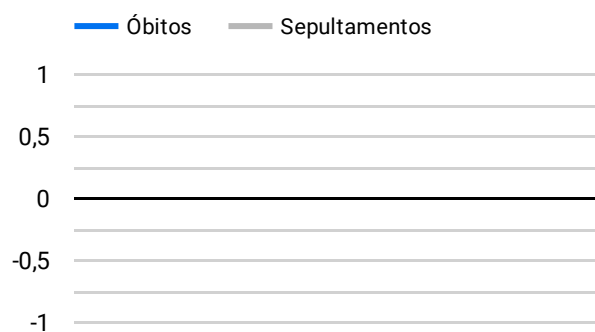

Síntese de Informações

Edição Nº 925 de 17 de jan. de 2023

PRINCIPAIS DESTAQUES

Histórico Total de Óbitos dos últimos 7 dias

Data ▾	Óbitos	Sepultamentos*
17 de jan. de 2023	136	230
16 de jan. de 2023	231	172
15 de jan. de 2023	263	174
14 de jan. de 2023	225	183
13 de jan. de 2023	219	186
12 de jan. de 2023	220	188
11 de jan. de 2023	211	181

Fonte: SFMSP

*Inclui cremações e dados de cemitérios particulares.

Histórico Total de Óbitos dos últimos 6 meses

Mês/Ano	Óbitos	Sepultamentos*
01/2023	3.649	3.077
12/2022	7.077	5.883
11/2022	7.101	5.979
10/2022	7.448	6.158
09/2022	7.003	5.877
08/2022	7.319	6.176