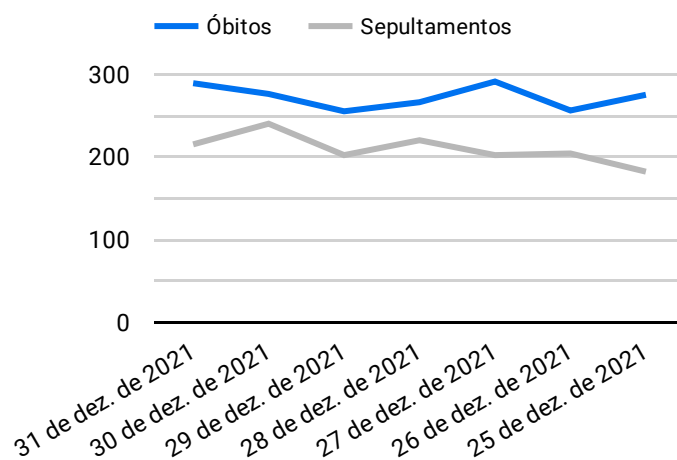

Síntese de Informações

Edição Nº 893 de 16 de dez. de 2022

**PRINCIPAIS DESTAQUES**

**Histórico Total de Óbitos dos últimos 7 dias**

Data ▾	Óbitos	Sepultamentos*
16 de dez. de 2022	198	164
15 de dez. de 2022	194	183
14 de dez. de 2022	196	204
13 de dez. de 2022	231	210
12 de dez. de 2022	233	180
11 de dez. de 2022	230	209
10 de dez. de 2022	277	164

Fonte: SFMSP

\*Inclui cremações e dados de cemitérios particulares.

**Histórico Total de Óbitos dos últimos 6 meses**

Mês/Ano	Óbitos	Sepultamentos*
12/2022	3.651	3.093
11/2022	7.100	5.979
10/2022	7.447	6.158
09/2022	7.002	5.877
08/2022	7.319	6.176
07/2022	7.583	6.382