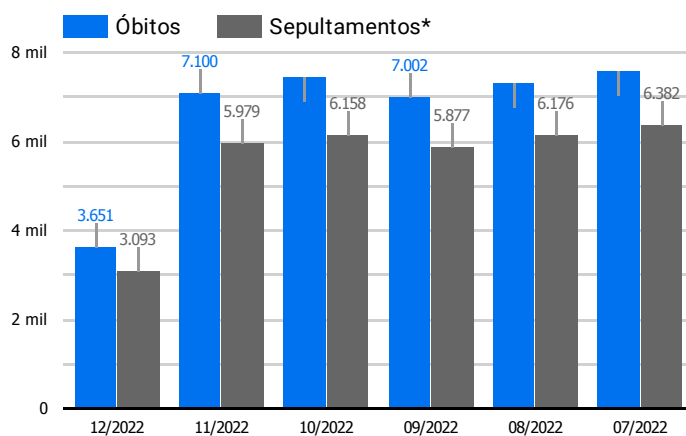

Síntese de Informações

Edição Nº 893 de 16 de dez. de 2022

**PRINCIPAIS DESTAQUES**

**Histórico Total de Óbitos dos últimos 7 dias**

Data ▾	Óbitos	Sepultamentos*
16 de dez. de 2022	198	164
15 de dez. de 2022	194	183
14 de dez. de 2022	196	204
13 de dez. de 2022	231	210
12 de dez. de 2022	233	180
11 de dez. de 2022	230	209
10 de dez. de 2022	277	164

Fonte: SFMSP

\*Inclui cremações e dados de cemitérios particulares.

**Histórico Total de Óbitos dos últimos 6 meses**

Mês/Ano	Óbitos	Sepultamentos*
12/2022	3.651	3.093
11/2022	7.100	5.979
10/2022	7.447	6.158
09/2022	7.002	5.877
08/2022	7.319	6.176
07/2022	7.583	6.382

Fonte: SFMSP

\*Inclui cremações e dados de cemitérios particulares.

**Óbitos Diários  
X  
Últimos 7 dias**

Data ▾	Óbitos	D-7
16 de dez. de 2022	198	220
15 de dez. de 2022	194	246
14 de dez. de 2022	196	234
13 de dez. de 2022	231	233
12 de dez. de 2022	233	220
11 de dez. de 2022	230	199
10 de dez. de 2022	277	285