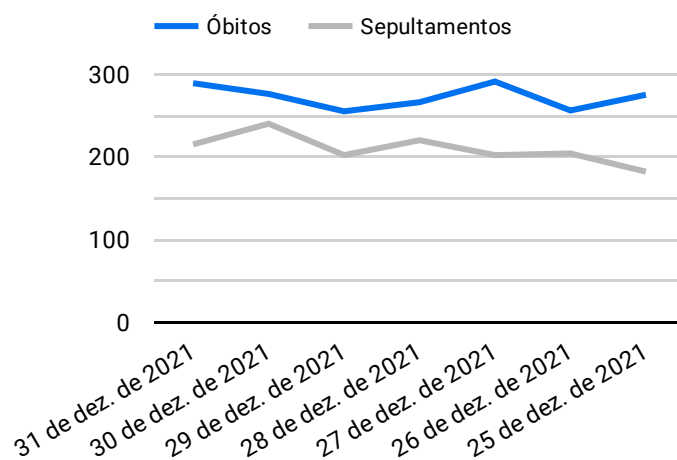

Síntese de Informações

Edição Nº 863 de 16 de nov. de 2022

**PRINCIPAIS DESTAQUES**

**Histórico Total de Óbitos dos últimos 7 dias**

Data ▾	Óbitos	Sepultamentos*
16 de nov. de 2022	182	198
15 de nov. de 2022	236	201
14 de nov. de 2022	254	175
13 de nov. de 2022	228	187
12 de nov. de 2022	254	193
11 de nov. de 2022	208	178
10 de nov. de 2022	225	238

Fonte: SFMSP

\*Inclui cremações e dados de cemitérios particulares.

**Histórico Total de Óbitos dos últimos 6 meses**

Mês/Ano	Óbitos	Sepultamentos*
11/2022	3.667	3.146
10/2022	7.434	6.158
09/2022	7.001	5.877
08/2022	7.318	6.176
07/2022	7.583	6.382
06/2022	7.607	6.288