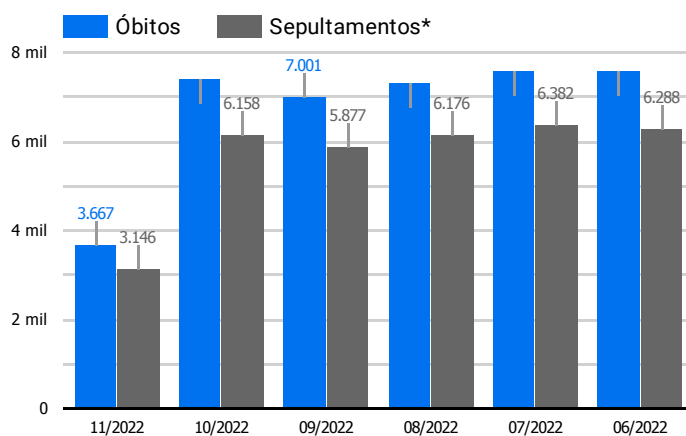

Síntese de Informações

Edição Nº 863 de 16 de nov. de 2022

**PRINCIPAIS DESTAQUES**

**Histórico Total de Óbitos dos últimos 7 dias**

Data ▾	Óbitos	Sepultamentos*
16 de nov. de 2022	182	198
15 de nov. de 2022	236	201
14 de nov. de 2022	254	175
13 de nov. de 2022	228	187
12 de nov. de 2022	254	193
11 de nov. de 2022	208	178
10 de nov. de 2022	225	238

Fonte: SFMSP

\*Inclui cremações e dados de cemitérios particulares.

**Histórico Total de Óbitos dos últimos 6 meses**

Mês/Ano	Óbitos	Sepultamentos*
11/2022	3.667	3.146
10/2022	7.434	6.158
09/2022	7.001	5.877
08/2022	7.318	6.176
07/2022	7.583	6.382
06/2022	7.607	6.288

Fonte: SFMSP

\*Inclui cremações e dados de cemitérios particulares.

**Óbitos Diários  
X  
Últimos 7 dias**

Data ▾	Óbitos	D-7
16 de nov. de 2022	182	212
15 de nov. de 2022	236	220
14 de nov. de 2022	254	214
13 de nov. de 2022	228	208
12 de nov. de 2022	254	203
11 de nov. de 2022	208	201
10 de nov. de 2022	225	186