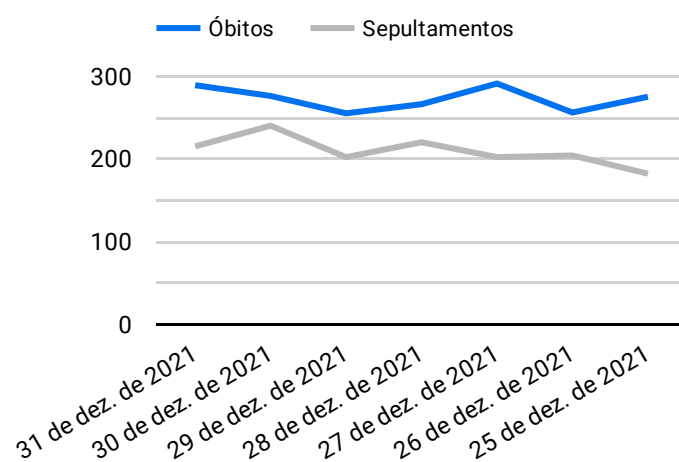

Síntese de Informações

Edição Nº 832 de 16 de out. de 2022

**PRINCIPAIS DESTAQUES**

**Histórico Total de Óbitos dos últimos 7 dias**

Data ▾	Óbitos	Sepultamentos*
16 de out. de 2022	214	176
15 de out. de 2022	222	190
14 de out. de 2022	203	209
13 de out. de 2022	253	203
12 de out. de 2022	253	195
11 de out. de 2022	230	197
10 de out. de 2022	214	178

Fonte: SFMSP

\*Inclui cremações e dados de cemitérios particulares.

**Histórico Total de Óbitos dos últimos 6 meses**

Mês/Ano	Óbitos	Sepultamentos*
10/2022	3.774	3.156
09/2022	6.992	5.877
08/2022	7.318	6.176
07/2022	7.583	6.382
06/2022	7.607	6.288
05/2022	7.126	5.834