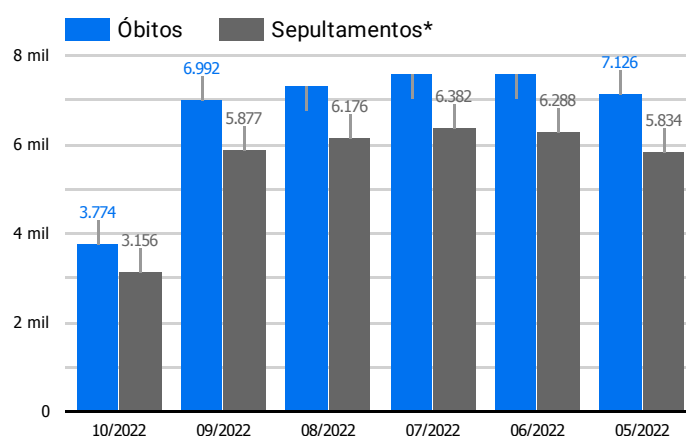

Síntese de Informações

Edição Nº 832 de 16 de out. de 2022

**PRINCIPAIS DESTAQUES**

**Histórico Total de Óbitos dos últimos 7 dias**

Data ▾	Óbitos	Sepultamentos*
16 de out. de 2022	214	176
15 de out. de 2022	222	190
14 de out. de 2022	203	209
13 de out. de 2022	253	203
12 de out. de 2022	253	195
11 de out. de 2022	230	197
10 de out. de 2022	214	178

Fonte: SFMSP

\*Inclui cremações e dados de cemitérios particulares.

**Histórico Total de Óbitos dos últimos 6 meses**

Mês/Ano	Óbitos	Sepultamentos*
10/2022	3.774	3.156
09/2022	6.992	5.877
08/2022	7.318	6.176
07/2022	7.583	6.382
06/2022	7.607	6.288
05/2022	7.126	5.834

Fonte: SFMSP

\*Inclui cremações e dados de cemitérios particulares.

**Óbitos Diários  
X  
Últimos 7 dias**

Data ▾	Óbitos	D-7
16 de out. de 2022	214	240
15 de out. de 2022	222	206
14 de out. de 2022	203	201
13 de out. de 2022	253	189
12 de out. de 2022	253	226
11 de out. de 2022	230	208
10 de out. de 2022	214	210