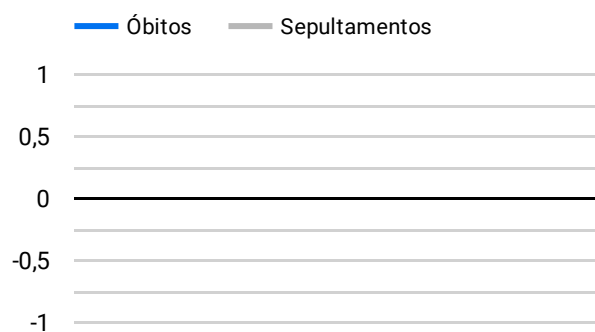

Síntese de Informações

Edição Nº 955 de 16 de fev. de 2023

PRINCIPAIS DESTAQUES

Histórico Total de Óbitos dos últimos 7 dias

Data ▾	Óbitos	Sepultamentos*
16 de fev. de 2023	157	203
15 de fev. de 2023	227	186
14 de fev. de 2023	171	213
13 de fev. de 2023	223	169
12 de fev. de 2023	229	153
11 de fev. de 2023	190	192
10 de fev. de 2023	199	182

Fonte: SFMSP

*Inclui cremações e dados de cemitérios particulares.

Histórico Total de Óbitos dos últimos 6 meses

Mês/Ano	Óbitos	Sepultamentos*
02/2023	3.234	2.850
01/2023	6.772	5.638
12/2022	7.081	5.883
11/2022	7.102	5.979
10/2022	7.448	6.158
09/2022	7.003	5.877