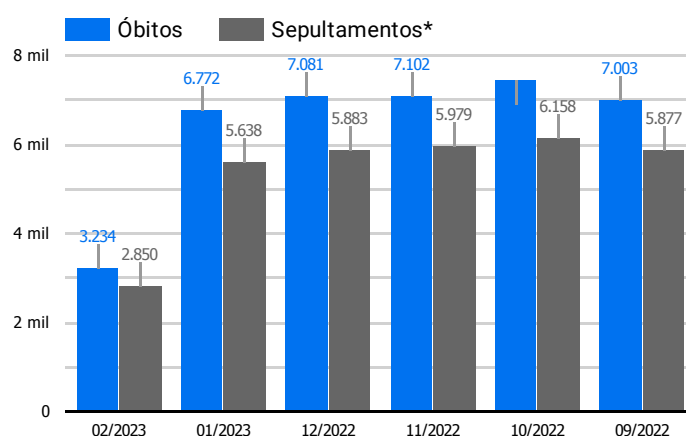

Síntese de Informações

Edição Nº 955 de 16 de fev. de 2023

PRINCIPAIS DESTAQUES

Histórico Total de Óbitos dos últimos 7 dias

Data ▾	Óbitos	Sepultamentos*
16 de fev. de 2023	157	203
15 de fev. de 2023	227	186
14 de fev. de 2023	171	213
13 de fev. de 2023	223	169
12 de fev. de 2023	229	153
11 de fev. de 2023	190	192
10 de fev. de 2023	199	182

Fonte: SFMSP

*Inclui cremações e dados de cemitérios particulares.

Histórico Total de Óbitos dos últimos 6 meses

Mês/Ano	Óbitos	Sepultamentos*
02/2023	3.234	2.850
01/2023	6.772	5.638
12/2022	7.081	5.883
11/2022	7.102	5.979
10/2022	7.448	6.158
09/2022	7.003	5.877

Fonte: SFMSP

*Inclui cremações e dados de cemitérios particulares.

Óbitos Diários
X
Últimos 7 dias

Data ▾	Óbitos	D-7
16 de fev. de 2023	157	228
15 de fev. de 2023	227	232
14 de fev. de 2023	171	209
13 de fev. de 2023	223	235
12 de fev. de 2023	229	250
11 de fev. de 2023	190	212
10 de fev. de 2023	199	238