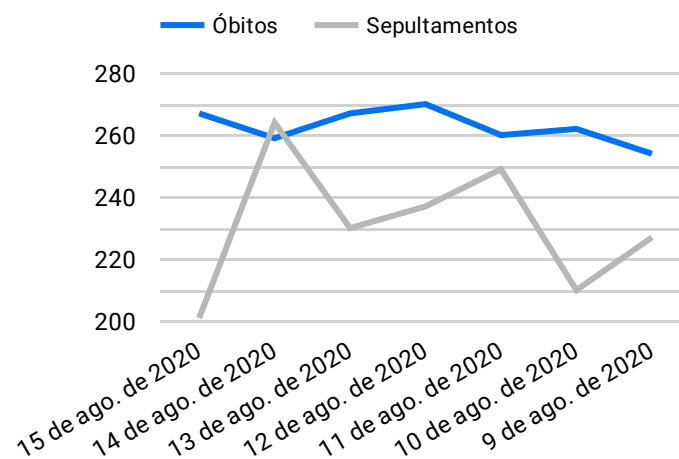

Síntese de Informações

Edição n. 40 de 15 de ago. de 2020

PRINCIPAIS DESTAQUES

Histórico Total de Óbitos dos últimos 7 dias

Data ▾	Óbitos	Sepultamentos*
15 de ago. de 2020	267	201
14 de ago. de 2020	259	264
13 de ago. de 2020	267	230
12 de ago. de 2020	270	237
11 de ago. de 2020	260	249
10 de ago. de 2020	262	210
9 de ago. de 2020	254	227

Fonte: SFMSP

*Inclui cremações e dados de cemitérios particulares.

Histórico Total de Óbitos dos últimos 6 meses

Mês/Ano ▾	Óbitos	Sepultamentos*
08/2020	3.980	3.408
07/2020	8.188	7.019
06/2020	8.888	7.693
05/2020	9.742	8.368
04/2020	8.296	7.350
03/2020	7.065	6.056

Fonte: SFMSP

*Inclui cremações e dados de cemitérios particulares.

Óbitos Diários X Últimos 7 dias

Data ▾	Óbitos	D-7
15 de ago. de 2020	267	25
14 de ago. de 2020	259	30
13 de ago. de 2020	267	36
12 de ago. de 2020	270	22
11 de ago. de 2020	260	37
10 de ago. de 2020	262	28
9 de ago. de 2020	254	34