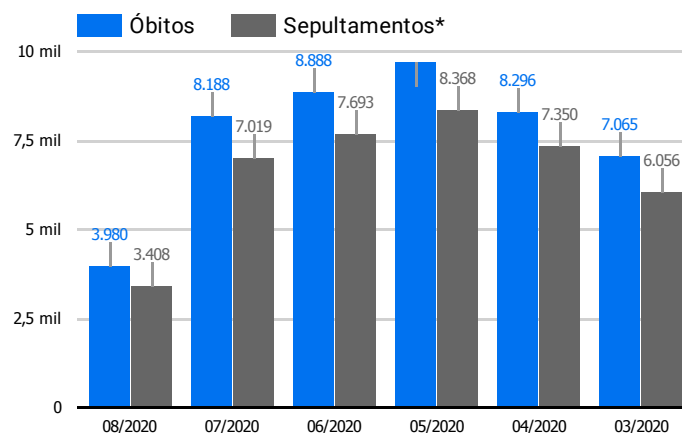

Síntese de Informações

Edição n. 40 de 15 de ago. de 2020

PRINCIPAIS DESTAQUES

Histórico Total de Óbitos dos últimos 7 dias

Data ▾	Óbitos	Sepultamentos*
15 de ago. de 2020	267	201
14 de ago. de 2020	259	264
13 de ago. de 2020	267	230
12 de ago. de 2020	270	237
11 de ago. de 2020	260	249
10 de ago. de 2020	262	210
9 de ago. de 2020	254	227

Fonte: SFMSP

*Inclui cremações e dados de cemitérios particulares.

Histórico Total de Óbitos dos últimos 6 meses

Mês/Ano ▾	Óbitos	Sepultamentos*
08/2020	3.980	3.408
07/2020	8.188	7.019
06/2020	8.888	7.693
05/2020	9.742	8.368
04/2020	8.296	7.350
03/2020	7.065	6.056

Fonte: SFMSP

*Inclui cremações e dados de cemitérios particulares.

Óbitos Diários X Últimos 7 dias

Data ▾	Óbitos	D-7
15 de ago. de 2020	267	25
14 de ago. de 2020	259	30
13 de ago. de 2020	267	36
12 de ago. de 2020	270	22
11 de ago. de 2020	260	37
10 de ago. de 2020	262	28
9 de ago. de 2020	254	34