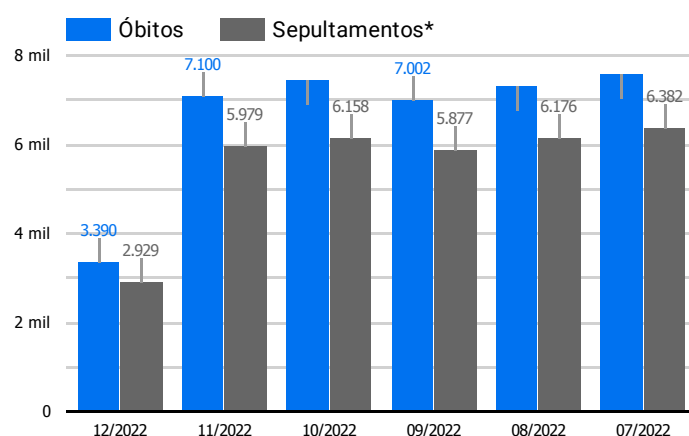

Síntese de Informações

Edição Nº 892 de 15 de dez. de 2022

**PRINCIPAIS DESTAQUES**

**Histórico Total de Óbitos dos últimos 7 dias**

Data ▾	Óbitos	Sepultamentos*
15 de dez. de 2022	156	183
14 de dez. de 2022	185	204
13 de dez. de 2022	228	210
12 de dez. de 2022	231	180
11 de dez. de 2022	228	209
10 de dez. de 2022	275	164
9 de dez. de 2022	221	165

Fonte: SFMSP

\*Inclui cremações e dados de cemitérios particulares.

**Histórico Total de Óbitos dos últimos 6 meses**

Mês/Ano	Óbitos	Sepultamentos*
12/2022	3.390	2.929
11/2022	7.100	5.979
10/2022	7.446	6.158
09/2022	7.002	5.877
08/2022	7.319	6.176
07/2022	7.583	6.382

Fonte: SFMSP

\*Inclui cremações e dados de cemitérios particulares.

**Óbitos Diários  
X  
Últimos 7 dias**

Data ▾	Óbitos	D-7
15 de dez. de 2022	156	215
14 de dez. de 2022	185	220
13 de dez. de 2022	228	246
12 de dez. de 2022	231	234
11 de dez. de 2022	228	233
10 de dez. de 2022	275	220
9 de dez. de 2022	221	199