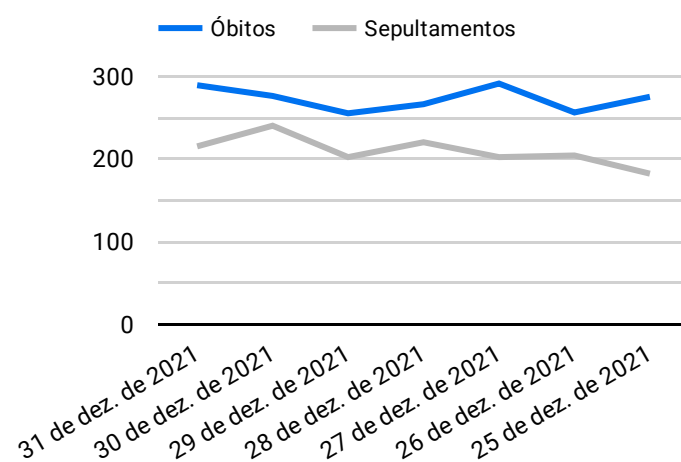

Síntese de Informações

Edição Nº 892 de 15 de dez. de 2022

**PRINCIPAIS DESTAQUES**

**Histórico Total de Óbitos dos últimos 7 dias**

Data ▾	Óbitos	Sepultamentos*
15 de dez. de 2022	156	183
14 de dez. de 2022	185	204
13 de dez. de 2022	228	210
12 de dez. de 2022	231	180
11 de dez. de 2022	228	209
10 de dez. de 2022	275	164
9 de dez. de 2022	221	165

Fonte: SFMSP

\*Inclui cremações e dados de cemitérios particulares.

**Histórico Total de Óbitos dos últimos 6 meses**

Mês/Ano	Óbitos	Sepultamentos*
12/2022	3.390	2.929
11/2022	7.100	5.979
10/2022	7.446	6.158
09/2022	7.002	5.877
08/2022	7.319	6.176
07/2022	7.583	6.382