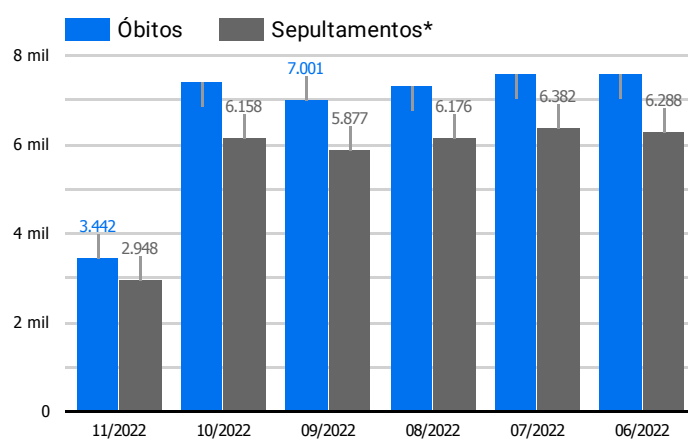

Síntese de Informações

Edição Nº 862 de 15 de nov. de 2022

PRINCIPAIS DESTAQUES

Histórico Total de Óbitos dos últimos 7 dias

Data ▾	Óbitos	Sepultamentos*
15 de nov. de 2022	206	202
14 de nov. de 2022	251	175
13 de nov. de 2022	227	187
12 de nov. de 2022	253	193
11 de nov. de 2022	207	178
10 de nov. de 2022	224	238
9 de nov. de 2022	253	178

Fonte: SFMSP

*Inclui cremações e dados de cemitérios particulares.

Histórico Total de Óbitos dos últimos 6 meses

Mês/Ano	Óbitos	Sepultamentos*
11/2022	3.442	2.948
10/2022	7.434	6.158
09/2022	7.001	5.877
08/2022	7.318	6.176
07/2022	7.583	6.382
06/2022	7.607	6.288

Fonte: SFMSP

*Inclui cremações e dados de cemitérios particulares.

**Óbitos Diários
X
Últimos 7 dias**

Data ▾	Óbitos	D-7
15 de nov. de 2022	206	211
14 de nov. de 2022	251	212
13 de nov. de 2022	227	220
12 de nov. de 2022	253	214
11 de nov. de 2022	207	208
10 de nov. de 2022	224	203
9 de nov. de 2022	253	201