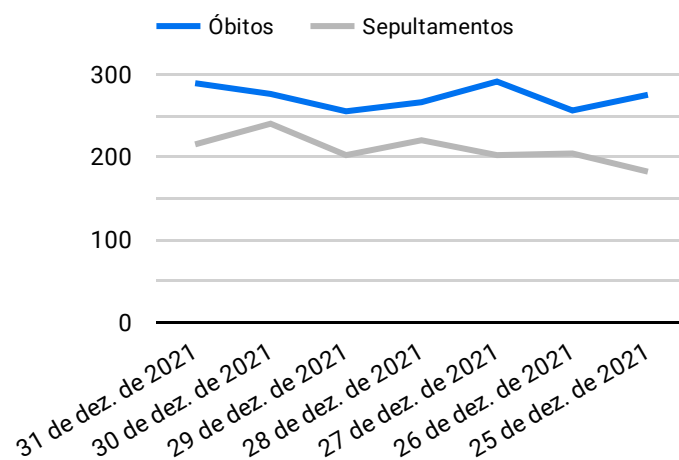

Síntese de Informações

Edição Nº 862 de 15 de nov. de 2022

PRINCIPAIS DESTAQUES

Histórico Total de Óbitos dos últimos 7 dias

Data ▾	Óbitos	Sepultamentos*
15 de nov. de 2022	206	202
14 de nov. de 2022	251	175
13 de nov. de 2022	227	187
12 de nov. de 2022	253	193
11 de nov. de 2022	207	178
10 de nov. de 2022	224	238
9 de nov. de 2022	253	178

Fonte: SFMSP

*Inclui cremações e dados de cemitérios particulares.

Histórico Total de Óbitos dos últimos 6 meses

Mês/Ano	Óbitos	Sepultamentos*
11/2022	3.442	2.948
10/2022	7.434	6.158
09/2022	7.001	5.877
08/2022	7.318	6.176
07/2022	7.583	6.382
06/2022	7.607	6.288