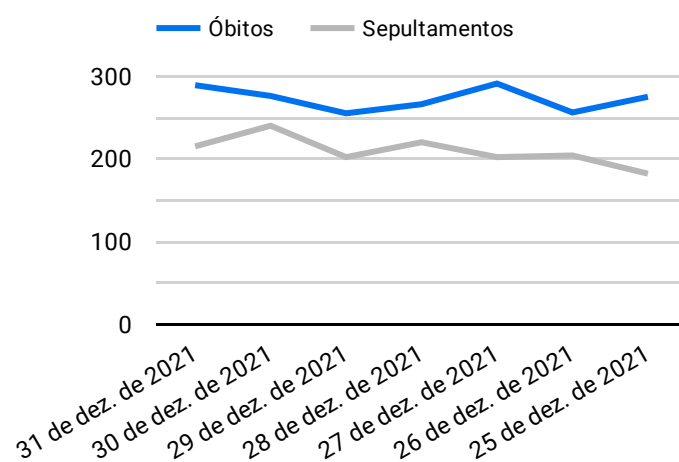

Síntese de Informações

Edição Nº 831 de 15 de out. de 2022

PRINCIPAIS DESTAQUES

Histórico Total de Óbitos dos últimos 7 dias

Data ▾	Óbitos	Sepultamentos*
15 de out. de 2022	222	190
14 de out. de 2022	203	209
13 de out. de 2022	253	203
12 de out. de 2022	253	195
11 de out. de 2022	230	197
10 de out. de 2022	214	178
9 de out. de 2022	237	185

Fonte: SFMSP

*Inclui cremações e dados de cemitérios particulares.

Histórico Total de Óbitos dos últimos 6 meses

Mês/Ano	Óbitos	Sepultamentos*
10/2022	3.560	2.980
09/2022	6.992	5.877
08/2022	7.318	6.176
07/2022	7.583	6.382
06/2022	7.607	6.288
05/2022	7.126	5.834