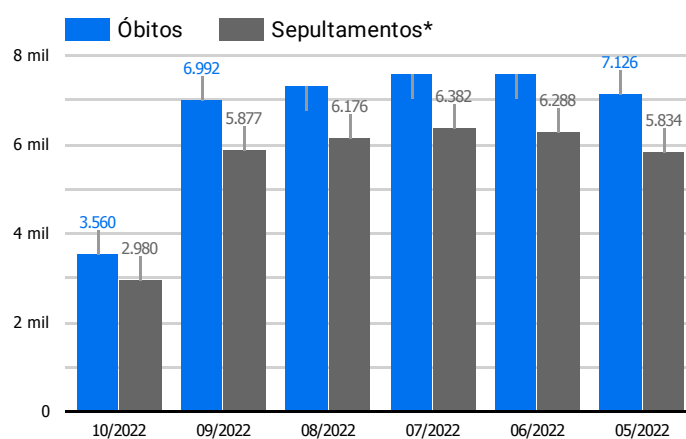

Síntese de Informações

Edição Nº 831 de 15 de out. de 2022

PRINCIPAIS DESTAQUES

Histórico Total de Óbitos dos últimos 7 dias

Data ▾	Óbitos	Sepultamentos*
15 de out. de 2022	222	190
14 de out. de 2022	203	209
13 de out. de 2022	253	203
12 de out. de 2022	253	195
11 de out. de 2022	230	197
10 de out. de 2022	214	178
9 de out. de 2022	237	185

Fonte: SFMSP

*Inclui cremações e dados de cemitérios particulares.

Histórico Total de Óbitos dos últimos 6 meses

Mês/Ano	Óbitos	Sepultamentos*
10/2022	3.560	2.980
09/2022	6.992	5.877
08/2022	7.318	6.176
07/2022	7.583	6.382
06/2022	7.607	6.288
05/2022	7.126	5.834

Fonte: SFMSP

*Inclui cremações e dados de cemitérios particulares.

**Óbitos Diários
X
Últimos 7 dias**

Data ▾	Óbitos	D-7
15 de out. de 2022	222	236
14 de out. de 2022	203	240
13 de out. de 2022	253	206
12 de out. de 2022	253	201
11 de out. de 2022	230	189
10 de out. de 2022	214	226
9 de out. de 2022	237	208