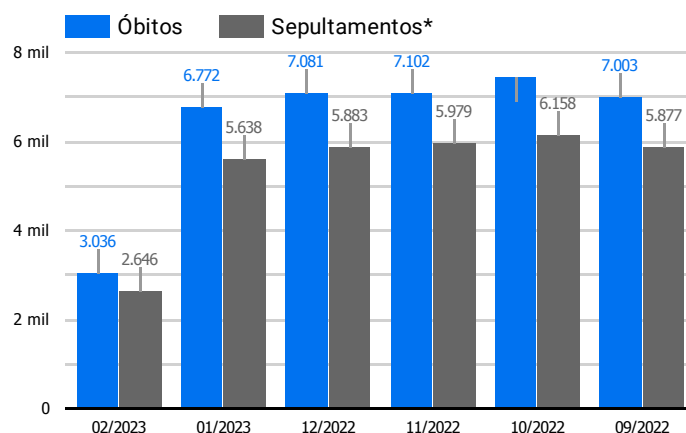

Síntese de Informações

Edição Nº 954 de 15 de fev. de 2023

PRINCIPAIS DESTAQUES

Histórico Total de Óbitos dos últimos 7 dias

Data ▾	Óbitos	Sepultamentos*
15 de fev. de 2023	194	186
14 de fev. de 2023	169	213
13 de fev. de 2023	220	169
12 de fev. de 2023	229	153
11 de fev. de 2023	190	191
10 de fev. de 2023	197	182
9 de fev. de 2023	219	183

Fonte: SFMSP

*Inclui cremações e dados de cemitérios particulares.

Histórico Total de Óbitos dos últimos 6 meses

Mês/Ano	Óbitos	Sepultamentos*
02/2023	3.036	2.646
01/2023	6.772	5.638
12/2022	7.081	5.883
11/2022	7.102	5.979
10/2022	7.448	6.158
09/2022	7.003	5.877

Fonte: SFMSP

*Inclui cremações e dados de cemitérios particulares.

**Óbitos Diários
X
Últimos 7 dias**

Data ▾	Óbitos	D-7
15 de fev. de 2023	194	295
14 de fev. de 2023	169	291
13 de fev. de 2023	220	311
12 de fev. de 2023	229	299
11 de fev. de 2023	190	304
10 de fev. de 2023	197	321
9 de fev. de 2023	219	277