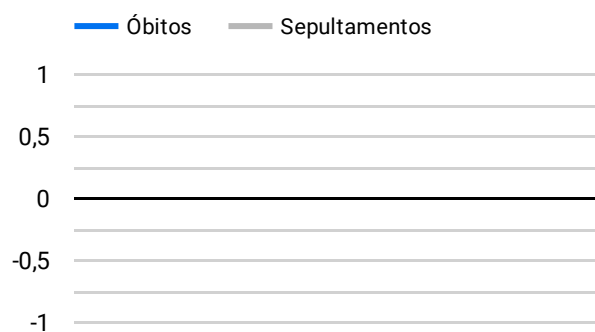

Síntese de Informações

Edição Nº 954 de 15 de fev. de 2023

PRINCIPAIS DESTAQUES

Histórico Total de Óbitos dos últimos 7 dias

Data ▾	Óbitos	Sepultamentos*
15 de fev. de 2023	194	186
14 de fev. de 2023	169	213
13 de fev. de 2023	220	169
12 de fev. de 2023	229	153
11 de fev. de 2023	190	191
10 de fev. de 2023	197	182
9 de fev. de 2023	219	183

Fonte: SFMSP

*Inclui cremações e dados de cemitérios particulares.

Histórico Total de Óbitos dos últimos 6 meses

Mês/Ano	Óbitos	Sepultamentos*
02/2023	3.036	2.646
01/2023	6.772	5.638
12/2022	7.081	5.883
11/2022	7.102	5.979
10/2022	7.448	6.158
09/2022	7.003	5.877