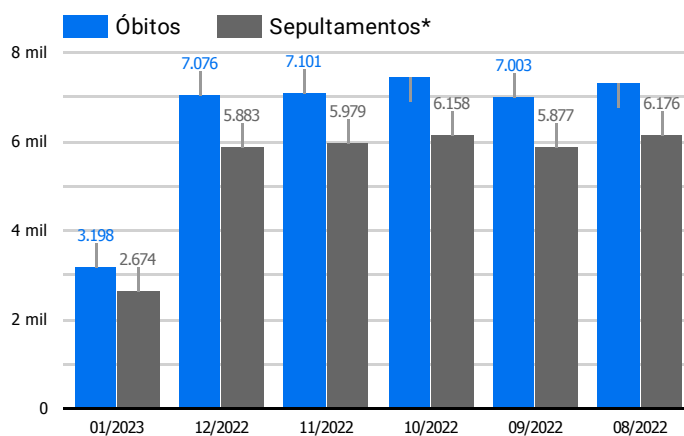

Síntese de Informações

Edição Nº 923 de 15 de jan. de 2023

PRINCIPAIS DESTAQUES

Histórico Total de Óbitos dos últimos 7 dias

Data ▾	Óbitos	Sepultamentos*
15 de jan. de 2023	197	173
14 de jan. de 2023	217	183
13 de jan. de 2023	218	186
12 de jan. de 2023	220	188
11 de jan. de 2023	210	181
10 de jan. de 2023	225	178
9 de jan. de 2023	184	152

Fonte: SFMSP

*Inclui cremações e dados de cemitérios particulares.

Histórico Total de Óbitos dos últimos 6 meses

Mês/Ano	Óbitos	Sepultamentos*
01/2023	3.198	2.674
12/2022	7.076	5.883
11/2022	7.101	5.979
10/2022	7.448	6.158
09/2022	7.003	5.877
08/2022	7.319	6.176

Fonte: SFMSP

*Inclui cremações e dados de cemitérios particulares.

**Óbitos Diários
X
Últimos 7 dias**

Data ▾	Óbitos	D-7
15 de jan. de 2023	197	295
14 de jan. de 2023	217	291
13 de jan. de 2023	218	311
12 de jan. de 2023	220	299
11 de jan. de 2023	210	304
10 de jan. de 2023	225	320
9 de jan. de 2023	184	277