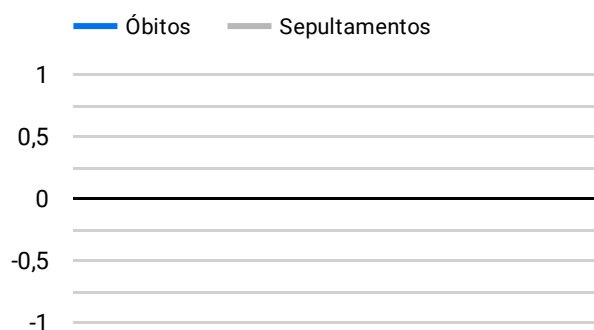

Síntese de Informações

Edição Nº 923 de 15 de jan. de 2023

PRINCIPAIS DESTAQUES

Histórico Total de Óbitos dos últimos 7 dias

Data ▾	Óbitos	Sepultamentos*
15 de jan. de 2023	197	173
14 de jan. de 2023	217	183
13 de jan. de 2023	218	186
12 de jan. de 2023	220	188
11 de jan. de 2023	210	181
10 de jan. de 2023	225	178
9 de jan. de 2023	184	152

Fonte: SFMSP

*Inclui cremações e dados de cemitérios particulares.

Histórico Total de Óbitos dos últimos 6 meses

Mês/Ano	Óbitos	Sepultamentos*
01/2023	3.198	2.674
12/2022	7.076	5.883
11/2022	7.101	5.979
10/2022	7.448	6.158
09/2022	7.003	5.877
08/2022	7.319	6.176