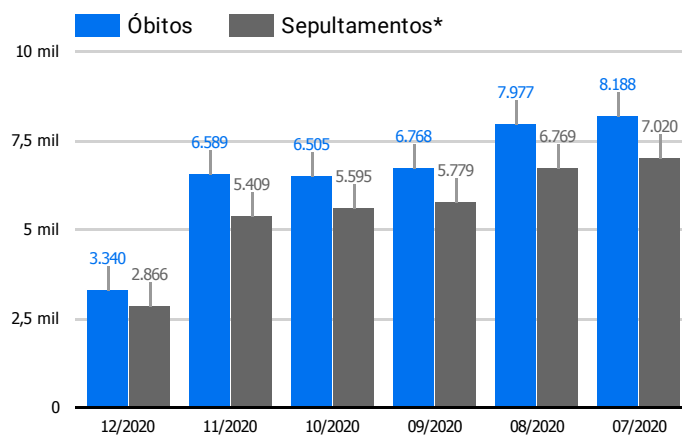

Óbitos Diários X Últimos 7 dias

Data ▾	Óbitos	D-7
14 de dez. de 2020	214	185
13 de dez. de 2020	280	197
12 de dez. de 2020	266	220
11 de dez. de 2020	232	221
10 de dez. de 2020	235	204
9 de dez. de 2020	236	201
8 de dez. de 2020	227	223