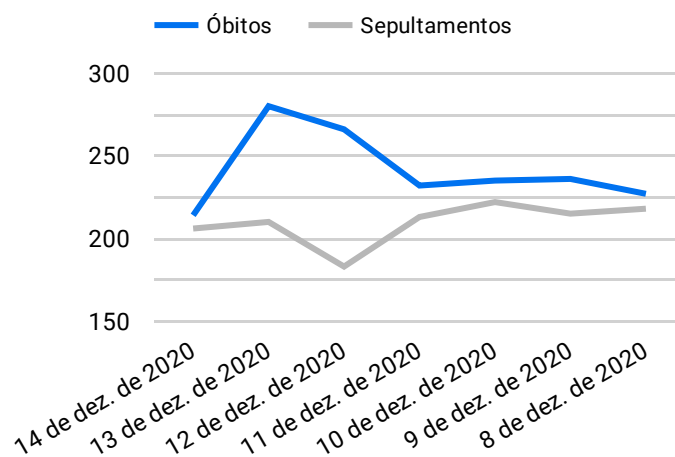

# BOLETIM INFORMATIVO SEPULTAMENTOS E ÓBITOS NA CAPITAL NO ANO DA PANDEMIA COVID-19

1 de dez. de 2019 - 14 de dez. de 2020

#### Histórico Total de Óbitos dos últimos 7 dias

Data ▾	Óbitos	Sepultamentos*
14 de dez. de 2020	214	206
13 de dez. de 2020	280	210
12 de dez. de 2020	266	183
11 de dez. de 2020	232	213
10 de dez. de 2020	235	222
9 de dez. de 2020	236	215
8 de dez. de 2020	227	218

#### Histórico Total de Óbitos dos últimos 6 meses

Mês/Ano ▾	Óbitos	Sepultamentos*
12/2020	3.340	2.866
11/2020	6.589	5.409
10/2020	6.505	5.595
09/2020	6.768	5.779
08/2020	7.977	6.769
07/2020	8.188	7.020

#### Óbitos Diários X Últimos 7 dias

Data ▾	Óbitos	D-7
14 de dez. de 2020	214	185
13 de dez. de 2020	280	197
12 de dez. de 2020	266	220
11 de dez. de 2020	232	221
10 de dez. de 2020	235	204
9 de dez. de 2020	236	201
8 de dez. de 2020	227	223