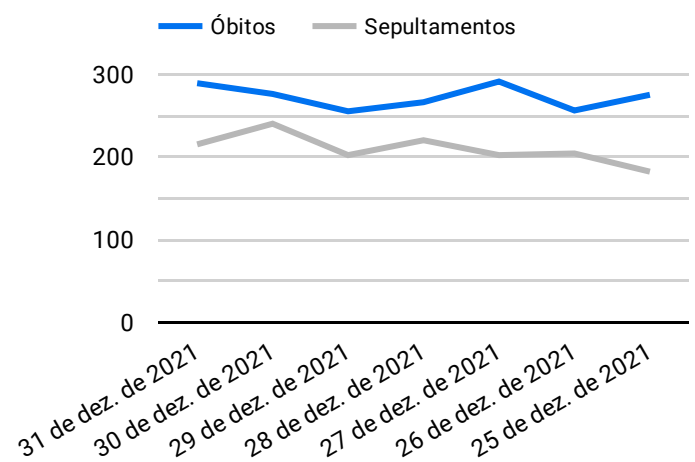

Síntese de Informações

Edição Nº 891 de 14 de dez. de 2022

**PRINCIPAIS DESTAQUES**

**Histórico Total de Óbitos dos últimos 7 dias**

Data ▾	Óbitos	Sepultamentos*
14 de dez. de 2022	160	204
13 de dez. de 2022	224	210
12 de dez. de 2022	231	180
11 de dez. de 2022	228	207
10 de dez. de 2022	272	164
9 de dez. de 2022	221	165
8 de dez. de 2022	202	185

Fonte: SFMSP

\*Inclui cremações e dados de cemitérios particulares.

**Histórico Total de Óbitos dos últimos 6 meses**

Mês/Ano	Óbitos	Sepultamentos*
12/2022	3.193	2.742
11/2022	7.098	5.979
10/2022	7.446	6.158
09/2022	7.002	5.877
08/2022	7.319	6.176
07/2022	7.583	6.382