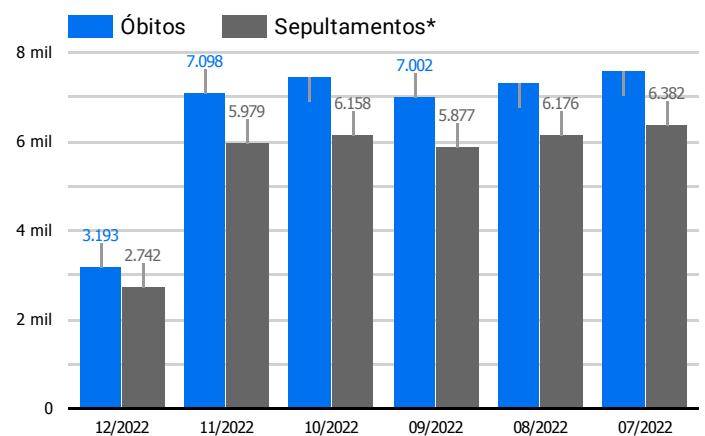

Síntese de Informações

Edição Nº 891 de 14 de dez. de 2022

**PRINCIPAIS DESTAQUES**

**Histórico Total de Óbitos dos últimos 7 dias**

Data ▾	Óbitos	Sepultamentos*
14 de dez. de 2022	160	204
13 de dez. de 2022	224	210
12 de dez. de 2022	231	180
11 de dez. de 2022	228	207
10 de dez. de 2022	272	164
9 de dez. de 2022	221	165
8 de dez. de 2022	202	185

Fonte: SFMSP

\*Inclui cremações e dados de cemitérios particulares.

**Histórico Total de Óbitos dos últimos 6 meses**

Mês/Ano	Óbitos	Sepultamentos*
12/2022	3.193	2.742
11/2022	7.098	5.979
10/2022	7.446	6.158
09/2022	7.002	5.877
08/2022	7.319	6.176
07/2022	7.583	6.382

Fonte: SFMSP

\*Inclui cremações e dados de cemitérios particulares.

**Óbitos Diários  
X  
Últimos 7 dias**

Data ▾	Óbitos	D-7
14 de dez. de 2022	160	235
13 de dez. de 2022	224	215
12 de dez. de 2022	231	220
11 de dez. de 2022	228	246
10 de dez. de 2022	272	234
9 de dez. de 2022	221	233
8 de dez. de 2022	202	220