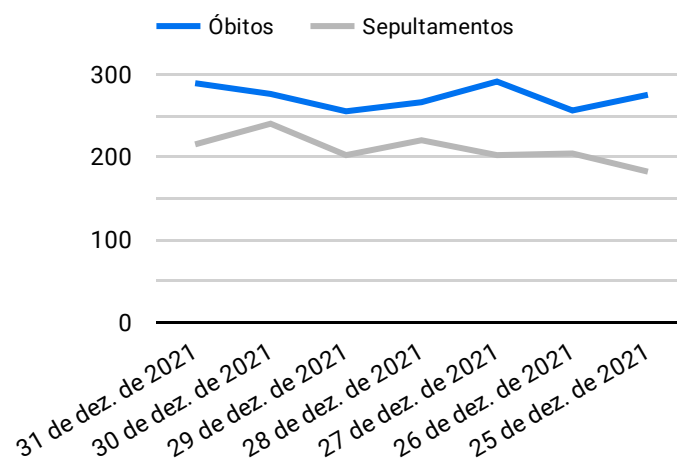

Síntese de Informações

Edição Nº 861 de 14 de nov. de 2022

**PRINCIPAIS DESTAQUES**

**Histórico Total de Óbitos dos últimos 7 dias**

Data ▾	Óbitos	Sepultamentos*
14 de nov. de 2022	251	175
13 de nov. de 2022	227	187
12 de nov. de 2022	253	193
11 de nov. de 2022	207	178
10 de nov. de 2022	224	238
9 de nov. de 2022	253	178
8 de nov. de 2022	219	207

Fonte: SFMSP

\*Inclui cremações e dados de cemitérios particulares.

**Histórico Total de Óbitos dos últimos 6 meses**

Mês/Ano	Óbitos	Sepultamentos*
11/2022	3.236	2.746
10/2022	7.434	6.158
09/2022	7.001	5.877
08/2022	7.318	6.176
07/2022	7.583	6.382
06/2022	7.607	6.288