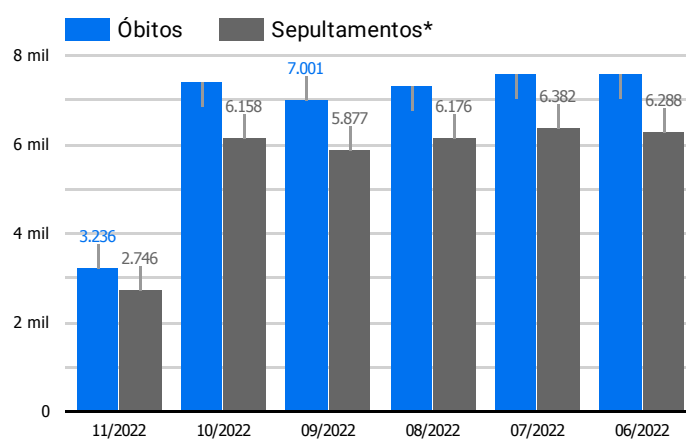

Síntese de Informações

Edição Nº 861 de 14 de nov. de 2022

**PRINCIPAIS DESTAQUES**

**Histórico Total de Óbitos dos últimos 7 dias**

Data ▾	Óbitos	Sepultamentos*
14 de nov. de 2022	251	175
13 de nov. de 2022	227	187
12 de nov. de 2022	253	193
11 de nov. de 2022	207	178
10 de nov. de 2022	224	238
9 de nov. de 2022	253	178
8 de nov. de 2022	219	207

Fonte: SFMSP

\*Inclui cremações e dados de cemitérios particulares.

**Histórico Total de Óbitos dos últimos 6 meses**

Mês/Ano	Óbitos	Sepultamentos*
11/2022	3.236	2.746
10/2022	7.434	6.158
09/2022	7.001	5.877
08/2022	7.318	6.176
07/2022	7.583	6.382
06/2022	7.607	6.288

Fonte: SFMSP

\*Inclui cremações e dados de cemitérios particulares.

**Óbitos Diários  
X  
Últimos 7 dias**

Data ▾	Óbitos	D-7
14 de nov. de 2022	251	228
13 de nov. de 2022	227	211
12 de nov. de 2022	253	212
11 de nov. de 2022	207	220
10 de nov. de 2022	224	214
9 de nov. de 2022	253	208
8 de nov. de 2022	219	203