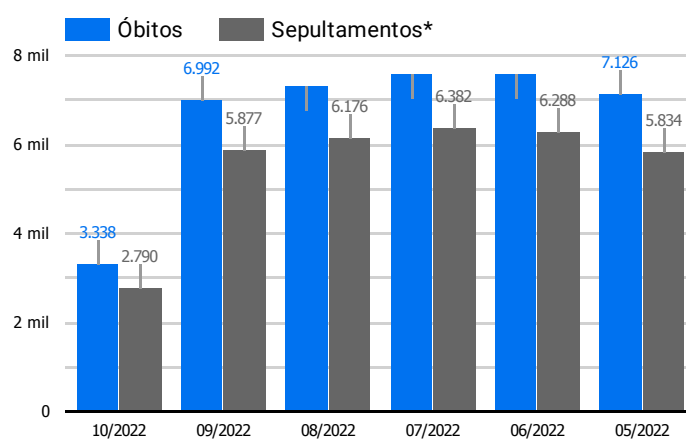

Síntese de Informações

Edição Nº 830 de 14 de out. de 2022

PRINCIPAIS DESTAQUES

Histórico Total de Óbitos dos últimos 7 dias

Data ▾	Óbitos	Sepultamentos*
14 de out. de 2022	203	209
13 de out. de 2022	253	203
12 de out. de 2022	253	195
11 de out. de 2022	230	197
10 de out. de 2022	214	178
9 de out. de 2022	237	185
8 de out. de 2022	247	203

Fonte: SFMSP

*Inclui cremações e dados de cemitérios particulares.

Histórico Total de Óbitos dos últimos 6 meses

Mês/Ano	Óbitos	Sepultamentos*
10/2022	3.338	2.790
09/2022	6.992	5.877
08/2022	7.318	6.176
07/2022	7.583	6.382
06/2022	7.607	6.288
05/2022	7.126	5.834

Fonte: SFMSP

*Inclui cremações e dados de cemitérios particulares.

**Óbitos Diários
X
Últimos 7 dias**

Data ▾	Óbitos	D-7
14 de out. de 2022	203	214
13 de out. de 2022	253	236
12 de out. de 2022	253	240
11 de out. de 2022	230	206
10 de out. de 2022	214	201
9 de out. de 2022	237	189
8 de out. de 2022	247	226