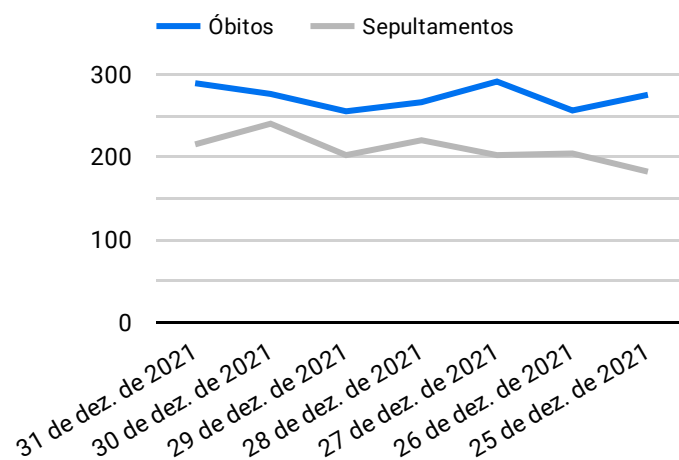

Síntese de Informações

Edição Nº 830 de 14 de out. de 2022

PRINCIPAIS DESTAQUES

Histórico Total de Óbitos dos últimos 7 dias

Data ▾	Óbitos	Sepultamentos*
14 de out. de 2022	203	209
13 de out. de 2022	253	203
12 de out. de 2022	253	195
11 de out. de 2022	230	197
10 de out. de 2022	214	178
9 de out. de 2022	237	185
8 de out. de 2022	247	203

Fonte: SFMSP

*Inclui cremações e dados de cemitérios particulares.

Histórico Total de Óbitos dos últimos 6 meses

Mês/Ano	Óbitos	Sepultamentos*
10/2022	3.338	2.790
09/2022	6.992	5.877
08/2022	7.318	6.176
07/2022	7.583	6.382
06/2022	7.607	6.288
05/2022	7.126	5.834