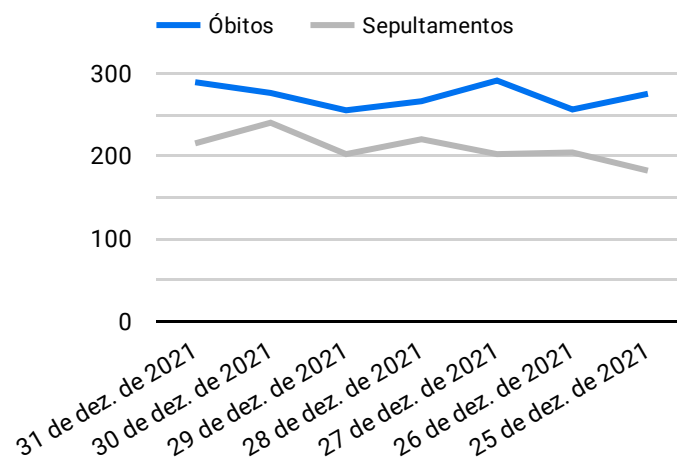

BOLETIM INFORMATIVO SEPULTAMENTOS E ÓBITOS NA CAPITAL NO ANO DA PANDEMIA COVID-19

14 de set. de 2021 - 14 de set. de 2022

Síntese de Informações

Edição n. 800 de 14 de set. de 2022

PRINCIPAIS DESTAQUES

Histórico Total de Óbitos dos últimos 7 dias

Data	Óbitos	Sepultamentos*
14 de set. de 2022	185	190
13 de set. de 2022	232	200
12 de set. de 2022	215	175
11 de set. de 2022	237	201
10 de set. de 2022	243	224
9 de set. de 2022	292	191
8 de set. de 2022	240	171

Fonte: SFMSP

*Inclui cremações e dados de cemitérios particulares.

Histórico Total de Óbitos dos últimos 6 meses

Mês/Ano	Óbitos	Sepultamentos*
09/2022	3.311	2.736
08/2022	7.316	6.176
07/2022	7.583	6.382
06/2022	7.607	6.288
05/2022	7.126	5.834
04/2022	6.417	5.322