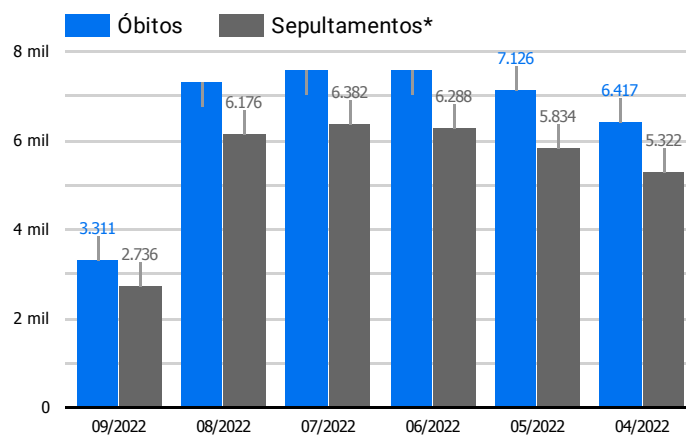

Data	Óbitos	Sepultamentos*
14 de set. de 2022	185	190
13 de set. de 2022	232	200
12 de set. de 2022	215	175
11 de set. de 2022	237	201
10 de set. de 2022	243	224
9 de set. de 2022	292	191
8 de set. de 2022	240	171

Fonte: SFMSP

*Inclui cremações e dados de cemitérios particulares.

Histórico Total de Óbitos dos últimos 6 meses

Mês/Ano	Óbitos	Sepultamentos*
09/2022	3.311	2.736
08/2022	7.316	6.176
07/2022	7.583	6.382
06/2022	7.607	6.288
05/2022	7.126	5.834
04/2022	6.417	5.322

Fonte: SFMSP

*Inclui cremações e dados de cemitérios particulares.

Óbitos Diários X Últimos 7 dias

Data	Óbitos	D-7
14 de set. de 2022	185	228
13 de set. de 2022	232	251
12 de set. de 2022	215	209
11 de set. de 2022	237	214
10 de set. de 2022	243	233
9 de set. de 2022	292	251
8 de set. de 2022	240	185