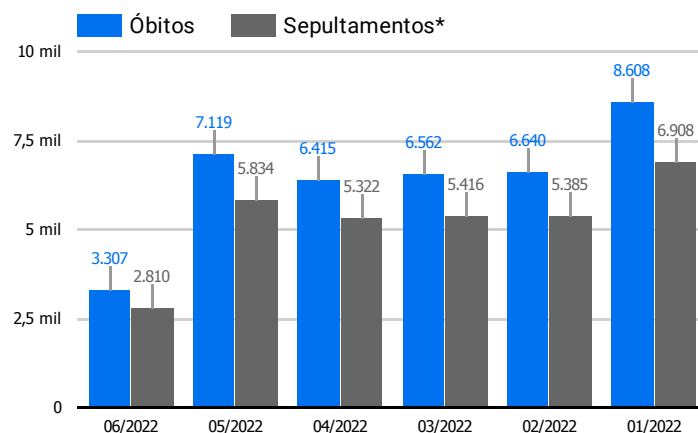

Óbitos Diários X Últimos 7 dias

Data	Óbitos	D-7
14 de jun. de 2022	209	300
13 de jun. de 2022	245	291
12 de jun. de 2022	220	314
11 de jun. de 2022	236	283
10 de jun. de 2022	231	301
9 de jun. de 2022	227	312
8 de jun. de 2022	231	332