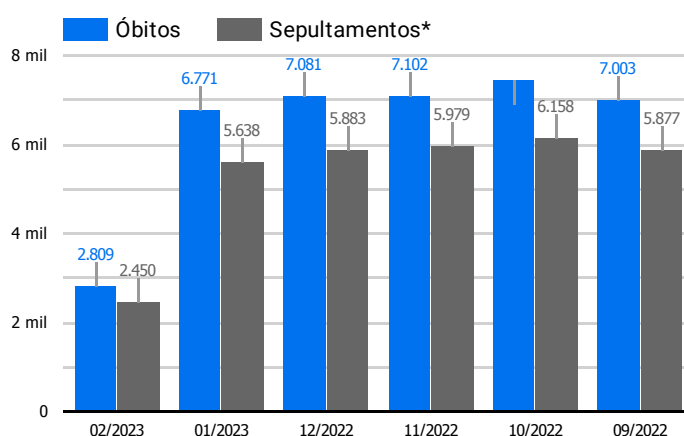

Síntese de Informações

Edição Nº 953 de 14 de fev. de 2023

PRINCIPAIS DESTAQUES

Histórico Total de Óbitos dos últimos 7 dias

Data ▾	Óbitos	Sepultamentos*
14 de fev. de 2023	145	203
13 de fev. de 2023	217	169
12 de fev. de 2023	228	153
11 de fev. de 2023	190	191
10 de fev. de 2023	196	182
9 de fev. de 2023	217	183
8 de fev. de 2023	204	174

Fonte: SFMSP

*Inclui cremações e dados de cemitérios particulares.

Histórico Total de Óbitos dos últimos 6 meses

Mês/Ano	Óbitos	Sepultamentos*
02/2023	2.812	2.450
01/2023	6.771	5.638
12/2022	7.081	5.883
11/2022	7.102	5.979
10/2022	7.448	6.158
09/2022	7.003	5.877

Fonte: SFMSP

*Inclui cremações e dados de cemitérios particulares.

**Óbitos Diários
X
Últimos 7 dias**

Data ▾	Óbitos	D-7
14 de fev. de 2023	147	245
13 de fev. de 2023	218	195
12 de fev. de 2023	228	228
11 de fev. de 2023	190	232
10 de fev. de 2023	196	209
9 de fev. de 2023	217	235
8 de fev. de 2023	204	250