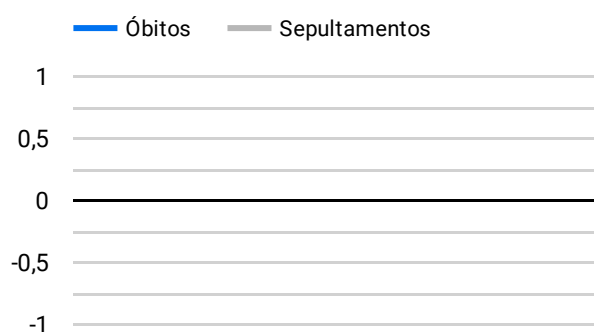

Síntese de Informações

Edição Nº 953 de 14 de fev. de 2023

PRINCIPAIS DESTAQUES

Histórico Total de Óbitos dos últimos 7 dias

Data ▾	Óbitos	Sepultamentos*
14 de fev. de 2023	145	203
13 de fev. de 2023	217	169
12 de fev. de 2023	228	153
11 de fev. de 2023	190	191
10 de fev. de 2023	196	182
9 de fev. de 2023	217	183
8 de fev. de 2023	204	174

Fonte: SFMSP

*Inclui cremações e dados de cemitérios particulares.

Histórico Total de Óbitos dos últimos 6 meses

Mês/Ano	Óbitos	Sepultamentos*
02/2023	2.812	2.450
01/2023	6.771	5.638
12/2022	7.081	5.883
11/2022	7.102	5.979
10/2022	7.448	6.158
09/2022	7.003	5.877