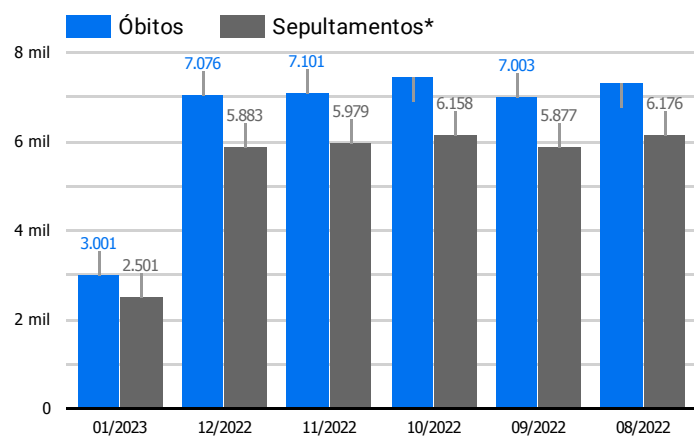

Síntese de Informações

Edição Nº 922 de 14 de jan. de 2023

PRINCIPAIS DESTAQUES

Histórico Total de Óbitos dos últimos 7 dias

Data ▾	Óbitos	Sepultamentos*
14 de jan. de 2023	217	183
13 de jan. de 2023	218	186
12 de jan. de 2023	220	188
11 de jan. de 2023	210	181
10 de jan. de 2023	225	178
9 de jan. de 2023	184	152
8 de jan. de 2023	210	147

Fonte: SFMSP

*Inclui cremações e dados de cemitérios particulares.

Histórico Total de Óbitos dos últimos 6 meses

Mês/Ano	Óbitos	Sepultamentos*
01/2023	3.001	2.501
12/2022	7.076	5.883
11/2022	7.101	5.979
10/2022	7.448	6.158
09/2022	7.003	5.877
08/2022	7.319	6.176

Fonte: SFMSP

*Inclui cremações e dados de cemitérios particulares.

**Óbitos Diários
X
Últimos 7 dias**

Data ▾	Óbitos	D-7
14 de jan. de 2023	217	296
13 de jan. de 2023	218	295
12 de jan. de 2023	220	291
11 de jan. de 2023	210	311
10 de jan. de 2023	225	299
9 de jan. de 2023	184	304
8 de jan. de 2023	210	320