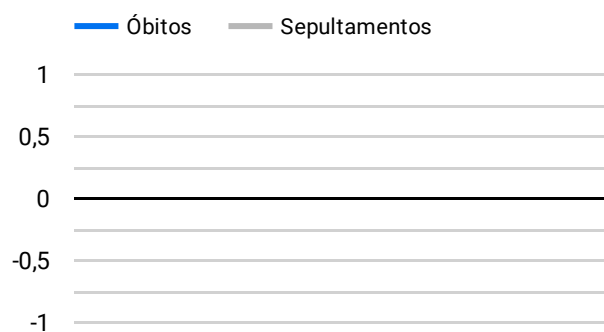

Síntese de Informações

Edição Nº 922 de 14 de jan. de 2023

PRINCIPAIS DESTAQUES

Histórico Total de Óbitos dos últimos 7 dias

Data ▾	Óbitos	Sepultamentos*
14 de jan. de 2023	217	183
13 de jan. de 2023	218	186
12 de jan. de 2023	220	188
11 de jan. de 2023	210	181
10 de jan. de 2023	225	178
9 de jan. de 2023	184	152
8 de jan. de 2023	210	147

Fonte: SFMSP

*Inclui cremações e dados de cemitérios particulares.

Histórico Total de Óbitos dos últimos 6 meses

Mês/Ano	Óbitos	Sepultamentos*
01/2023	3.001	2.501
12/2022	7.076	5.883
11/2022	7.101	5.979
10/2022	7.448	6.158
09/2022	7.003	5.877
08/2022	7.319	6.176