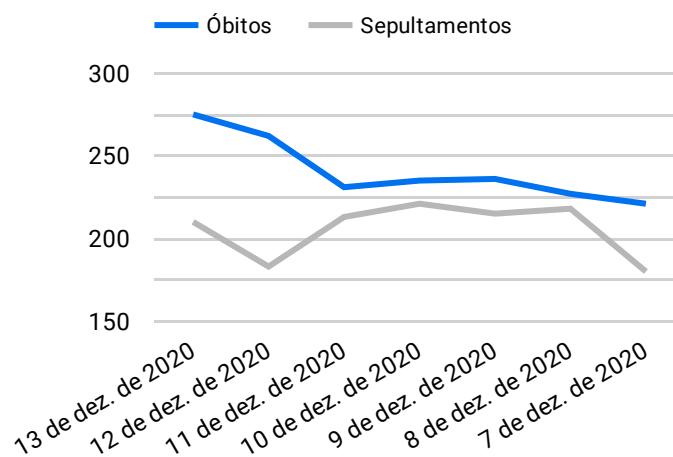

Síntese de Informações

Edição n. 160 de 13 de dez. de 2020

PRINCIPAIS DESTAQUES

Histórico Total de Óbitos dos últimos 7 dias

Data ▾	Óbitos	Sepultamentos*
13 de dez. de 2020	275	210
12 de dez. de 2020	262	183
11 de dez. de 2020	231	213
10 de dez. de 2020	235	221
9 de dez. de 2020	236	215
8 de dez. de 2020	227	218
7 de dez. de 2020	221	180

Fonte: SFMSP

*Inclui cremações e dados de cemitérios particulares.

Histórico Total de Óbitos dos últimos 6 meses

Mês/Ano ▾	Óbitos	Sepultamentos*
12/2020	3.115	2.659
11/2020	6.589	5.408
10/2020	6.505	5.595
09/2020	6.768	5.779
08/2020	7.977	6.769
07/2020	8.188	7.020

Fonte: SFMSP

*Inclui cremações e dados de cemitérios particulares.

Óbitos Diários X Últimos 7 dias

Data ▾	Óbitos	D-7
13 de dez. de 2020	275	217
12 de dez. de 2020	262	225
11 de dez. de 2020	231	189
10 de dez. de 2020	235	245
9 de dez. de 2020	236	252
8 de dez. de 2020	227	190
7 de dez. de 2020	221	187