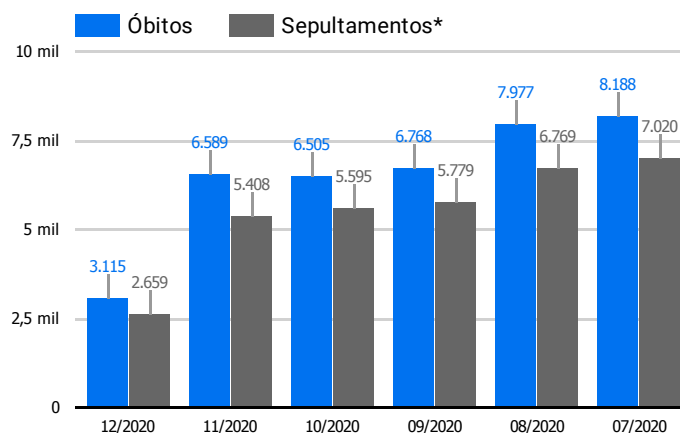

Síntese de Informações

Edição n. 160 de 13 de dez. de 2020

PRINCIPAIS DESTAQUES

Histórico Total de Óbitos dos últimos 7 dias

Data ▾	Óbitos	Sepultamentos*
13 de dez. de 2020	275	210
12 de dez. de 2020	262	183
11 de dez. de 2020	231	213
10 de dez. de 2020	235	221
9 de dez. de 2020	236	215
8 de dez. de 2020	227	218
7 de dez. de 2020	221	180

Fonte: SFMSP

*Inclui cremações e dados de cemitérios particulares.

Histórico Total de Óbitos dos últimos 6 meses

Mês/Ano ▾	Óbitos	Sepultamentos*
12/2020	3.115	2.659
11/2020	6.589	5.408
10/2020	6.505	5.595
09/2020	6.768	5.779
08/2020	7.977	6.769
07/2020	8.188	7.020

Fonte: SFMSP

*Inclui cremações e dados de cemitérios particulares.

Óbitos Diários X Últimos 7 dias

Data ▾	Óbitos	D-7
13 de dez. de 2020	275	217
12 de dez. de 2020	262	225
11 de dez. de 2020	231	189
10 de dez. de 2020	235	245
9 de dez. de 2020	236	252
8 de dez. de 2020	227	190
7 de dez. de 2020	221	187