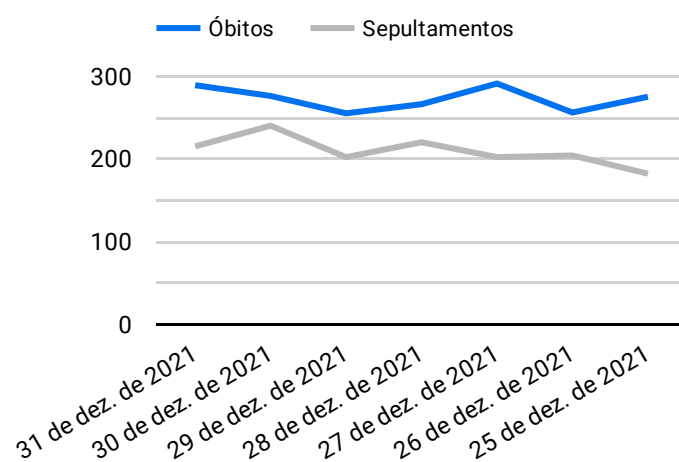

Síntese de Informações

Edição Nº 890 de 13 de dez. de 2022

PRINCIPAIS DESTAQUES

Histórico Total de Óbitos dos últimos 7 dias

Data ▾	Óbitos	Sepultamentos*
13 de dez. de 2022	189	210
12 de dez. de 2022	228	180
11 de dez. de 2022	227	207
10 de dez. de 2022	270	164
9 de dez. de 2022	220	165
8 de dez. de 2022	201	185
7 de dez. de 2022	217	190

Fonte: SFMSP

*Inclui cremações e dados de cemitérios particulares.

Histórico Total de Óbitos dos últimos 6 meses

Mês/Ano	Óbitos	Sepultamentos*
12/2022	2.988	2.538
11/2022	7.097	5.979
10/2022	7.445	6.158
09/2022	7.002	5.877
08/2022	7.318	6.176
07/2022	7.583	6.382

Fonte: SFMSP

*Inclui cremações e dados de cemitérios particulares.

**Óbitos Diários
X
Últimos 7 dias**

Data ▾	Óbitos	D-7
13 de dez. de 2022	189	223
12 de dez. de 2022	228	235
11 de dez. de 2022	227	215
10 de dez. de 2022	270	220
9 de dez. de 2022	220	246
8 de dez. de 2022	201	234
7 de dez. de 2022	217	233