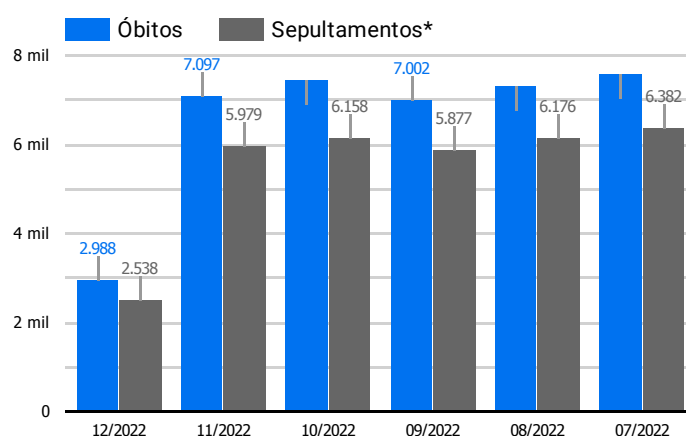

Síntese de Informações

Edição Nº 890 de 13 de dez. de 2022

PRINCIPAIS DESTAQUES

Histórico Total de Óbitos dos últimos 7 dias

Data ▾	Óbitos	Sepultamentos*
13 de dez. de 2022	189	210
12 de dez. de 2022	228	180
11 de dez. de 2022	227	207
10 de dez. de 2022	270	164
9 de dez. de 2022	220	165
8 de dez. de 2022	201	185
7 de dez. de 2022	217	190

Fonte: SFMSP

*Inclui cremações e dados de cemitérios particulares.

Histórico Total de Óbitos dos últimos 6 meses

Mês/Ano	Óbitos	Sepultamentos*
12/2022	2.988	2.538
11/2022	7.097	5.979
10/2022	7.445	6.158
09/2022	7.002	5.877
08/2022	7.318	6.176
07/2022	7.583	6.382

Fonte: SFMSP

*Inclui cremações e dados de cemitérios particulares.

**Óbitos Diários
X
Últimos 7 dias**

Data ▾	Óbitos	D-7
13 de dez. de 2022	189	223
12 de dez. de 2022	228	235
11 de dez. de 2022	227	215
10 de dez. de 2022	270	220
9 de dez. de 2022	220	246
8 de dez. de 2022	201	234
7 de dez. de 2022	217	233