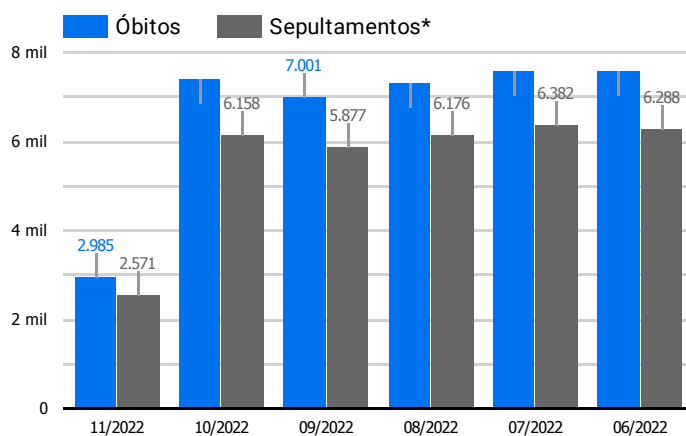

Síntese de Informações

Edição Nº 860 de 13 de nov. de 2022

PRINCIPAIS DESTAQUES

Histórico Total de Óbitos dos últimos 7 dias

Data ▾	Óbitos	Sepultamentos*
13 de nov. de 2022	227	187
12 de nov. de 2022	253	193
11 de nov. de 2022	207	178
10 de nov. de 2022	224	238
9 de nov. de 2022	253	178
8 de nov. de 2022	219	207
7 de nov. de 2022	213	171

Fonte: SFMSP

*Inclui cremações e dados de cemitérios particulares.

Histórico Total de Óbitos dos últimos 6 meses

Mês/Ano	Óbitos	Sepultamentos*
11/2022	2.985	2.571
10/2022	7.434	6.158
09/2022	7.001	5.877
08/2022	7.318	6.176
07/2022	7.583	6.382
06/2022	7.607	6.288

Fonte: SFMSP

*Inclui cremações e dados de cemitérios particulares.

**Óbitos Diários
X
Últimos 7 dias**

Data ▾	Óbitos	D-7
13 de nov. de 2022	227	214
12 de nov. de 2022	253	228
11 de nov. de 2022	207	211
10 de nov. de 2022	224	212
9 de nov. de 2022	253	220
8 de nov. de 2022	219	214
7 de nov. de 2022	213	208