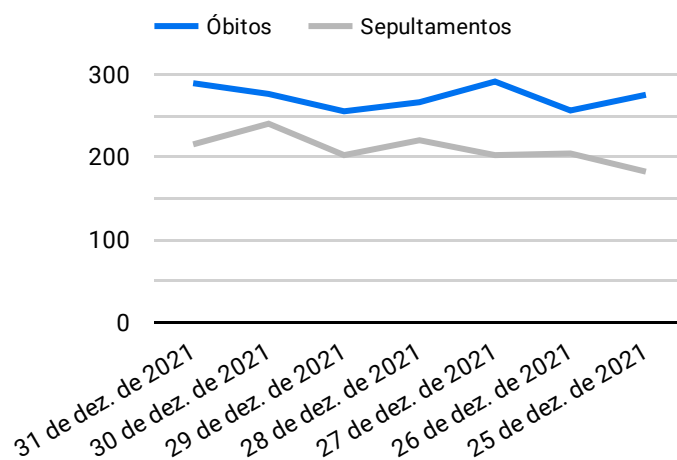

Síntese de Informações

Edição Nº 860 de 13 de nov. de 2022

PRINCIPAIS DESTAQUES

Histórico Total de Óbitos dos últimos 7 dias

Data ▾	Óbitos	Sepultamentos*
13 de nov. de 2022	227	187
12 de nov. de 2022	253	193
11 de nov. de 2022	207	178
10 de nov. de 2022	224	238
9 de nov. de 2022	253	178
8 de nov. de 2022	219	207
7 de nov. de 2022	213	171

Fonte: SFMSP

*Inclui cremações e dados de cemitérios particulares.

Histórico Total de Óbitos dos últimos 6 meses

Mês/Ano	Óbitos	Sepultamentos*
11/2022	2.985	2.571
10/2022	7.434	6.158
09/2022	7.001	5.877
08/2022	7.318	6.176
07/2022	7.583	6.382
06/2022	7.607	6.288