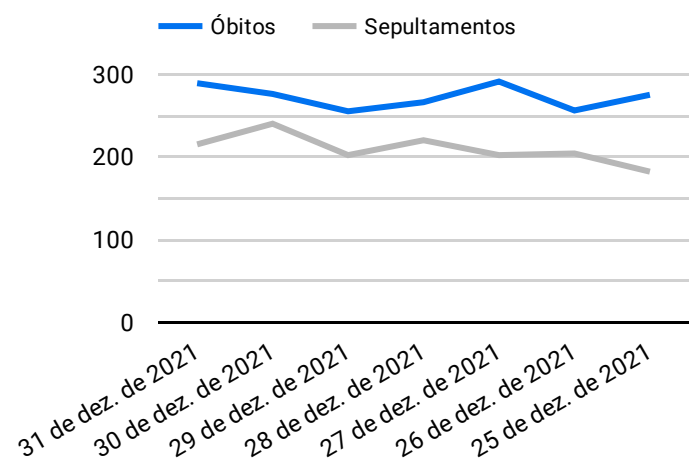

Síntese de Informações

Edição Nº 829 de 13 de out. de 2022

**PRINCIPAIS DESTAQUES**

**Histórico Total de Óbitos dos últimos 7 dias**

Data ▾	Óbitos	Sepultamentos*
13 de out. de 2022	230	203
12 de out. de 2022	251	195
11 de out. de 2022	230	197
10 de out. de 2022	214	177
9 de out. de 2022	236	185
8 de out. de 2022	247	203
7 de out. de 2022	253	194

Fonte: SFMSP

\*Inclui cremações e dados de cemitérios particulares.

**Histórico Total de Óbitos dos últimos 6 meses**

Mês/Ano	Óbitos	Sepultamentos*
10/2022	3.106	2.580
09/2022	6.991	5.877
08/2022	7.318	6.176
07/2022	7.583	6.382
06/2022	7.607	6.288
05/2022	7.126	5.834