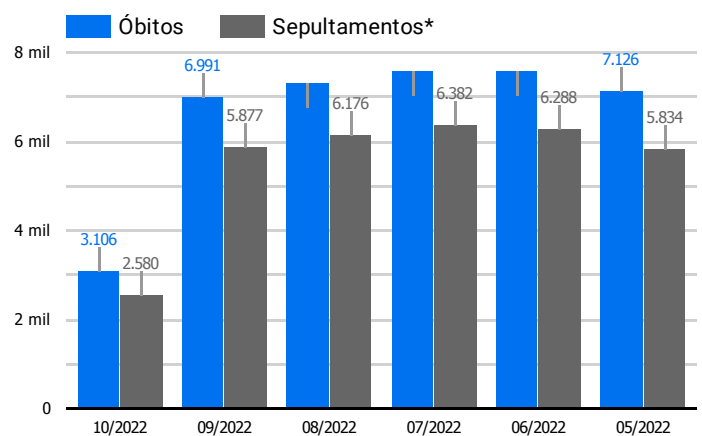

Síntese de Informações

Edição Nº 829 de 13 de out. de 2022

**PRINCIPAIS DESTAQUES**

**Histórico Total de Óbitos dos últimos 7 dias**

Data ▾	Óbitos	Sepultamentos*
13 de out. de 2022	230	203
12 de out. de 2022	251	195
11 de out. de 2022	230	197
10 de out. de 2022	214	177
9 de out. de 2022	236	185
8 de out. de 2022	247	203
7 de out. de 2022	253	194

Fonte: SFMSP

\*Inclui cremações e dados de cemitérios particulares.

**Histórico Total de Óbitos dos últimos 6 meses**

Mês/Ano	Óbitos	Sepultamentos*
10/2022	3.106	2.580
09/2022	6.991	5.877
08/2022	7.318	6.176
07/2022	7.583	6.382
06/2022	7.607	6.288
05/2022	7.126	5.834

Fonte: SFMSP

\*Inclui cremações e dados de cemitérios particulares.

**Óbitos Diários  
X  
Últimos 7 dias**

Data ▾	Óbitos	D-7
13 de out. de 2022	230	200
12 de out. de 2022	251	214
11 de out. de 2022	230	236
10 de out. de 2022	214	240
9 de out. de 2022	236	206
8 de out. de 2022	247	201
7 de out. de 2022	253	189