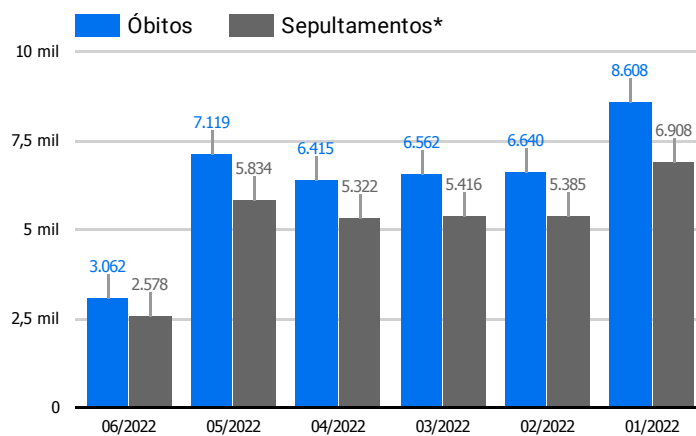

Síntese de Informações

Edição n. 707 de 13 de jun. de 2022

PRINCIPAIS DESTAQUES

Histórico Total de Óbitos dos últimos 7 dias

Data	Óbitos	Sepultamentos*
13 de jun. de 2022	210	166
12 de jun. de 2022	219	179
11 de jun. de 2022	236	182
10 de jun. de 2022	231	196
9 de jun. de 2022	227	199
8 de jun. de 2022	231	207
7 de jun. de 2022	245	232

Fonte: SFMSP

*Inclui cremações e dados de cemitérios particulares.

Histórico Total de Óbitos dos últimos 6 meses

Mês/Ano	Óbitos	Sepultamentos*
06/2022	3.062	2.578
05/2022	7.119	5.834
04/2022	6.415	5.322
03/2022	6.562	5.416
02/2022	6.640	5.385
01/2022	8.608	6.908

Fonte: SFMSP

*Inclui cremações e dados de cemitérios particulares.

Óbitos Diários X Últimos 7 dias

Data	Óbitos	D-7
13 de jun. de 2022	210	312
12 de jun. de 2022	219	300
11 de jun. de 2022	236	291
10 de jun. de 2022	231	314
9 de jun. de 2022	227	283
8 de jun. de 2022	231	301
7 de jun. de 2022	245	312