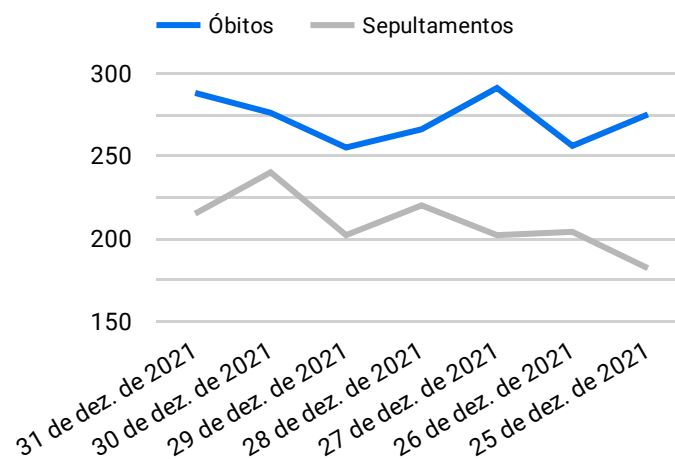

Síntese de Informações

Edição n. 707 de 13 de jun. de 2022

PRINCIPAIS DESTAQUES

Histórico Total de Óbitos dos últimos 7 dias

Data	Óbitos	Sepultamentos*
13 de jun. de 2022	210	166
12 de jun. de 2022	219	179
11 de jun. de 2022	236	182
10 de jun. de 2022	231	196
9 de jun. de 2022	227	199
8 de jun. de 2022	231	207
7 de jun. de 2022	245	232

Fonte: SFMSP

*Inclui cremações e dados de cemitérios particulares.

Histórico Total de Óbitos dos últimos 6 meses

Mês/Ano	Óbitos	Sepultamentos*
06/2022	3.062	2.578
05/2022	7.119	5.834
04/2022	6.415	5.322
03/2022	6.562	5.416
02/2022	6.640	5.385
01/2022	8.608	6.908

Fonte: SFMSP

*Inclui cremações e dados de cemitérios particulares.

Óbitos Diários X Últimos 7 dias

Data	Óbitos	D-7
13 de jun. de 2022	210	312
12 de jun. de 2022	219	300
11 de jun. de 2022	236	291
10 de jun. de 2022	231	314
9 de jun. de 2022	227	283
8 de jun. de 2022	231	301
7 de jun. de 2022	245	312