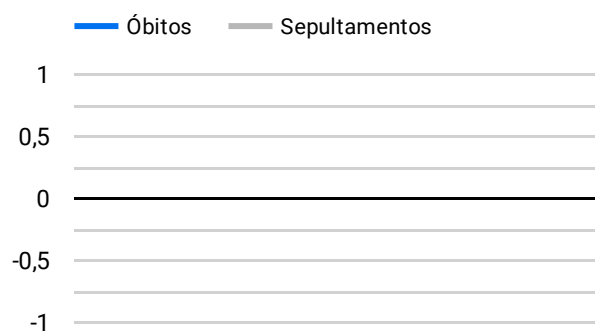

Síntese de Informações

Edição Nº 952 de 13 de fev. de 2023

**PRINCIPAIS DESTAQUES**

**Histórico Total de Óbitos dos últimos 7 dias**

Data ▾	Óbitos	Sepultamentos*
13 de fev. de 2023	177	168
12 de fev. de 2023	224	153
11 de fev. de 2023	189	191
10 de fev. de 2023	195	182
9 de fev. de 2023	217	183
8 de fev. de 2023	204	174
7 de fev. de 2023	200	180

Fonte: SFMSP

\*Inclui cremações e dados de cemitérios particulares.

**Histórico Total de Óbitos dos últimos 6 meses**

Mês/Ano	Óbitos	Sepultamentos*
02/2023	2.610	2.246
01/2023	6.770	5.638
12/2022	7.081	5.883
11/2022	7.102	5.979
10/2022	7.448	6.158
09/2022	7.003	5.877