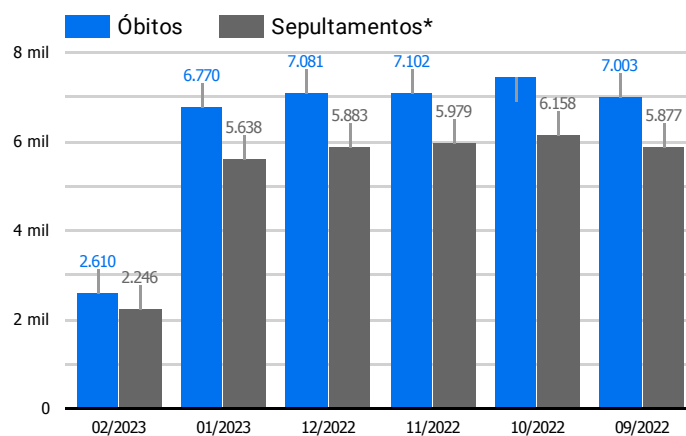

Síntese de Informações

Edição Nº 952 de 13 de fev. de 2023

**PRINCIPAIS DESTAQUES**

**Histórico Total de Óbitos dos últimos 7 dias**

Data ▾	Óbitos	Sepultamentos*
13 de fev. de 2023	177	168
12 de fev. de 2023	224	153
11 de fev. de 2023	189	191
10 de fev. de 2023	195	182
9 de fev. de 2023	217	183
8 de fev. de 2023	204	174
7 de fev. de 2023	200	180

Fonte: SFMSP

\*Inclui cremações e dados de cemitérios particulares.

**Histórico Total de Óbitos dos últimos 6 meses**

Mês/Ano	Óbitos	Sepultamentos*
02/2023	2.610	2.246
01/2023	6.770	5.638
12/2022	7.081	5.883
11/2022	7.102	5.979
10/2022	7.448	6.158
09/2022	7.003	5.877

Fonte: SFMSP

\*Inclui cremações e dados de cemitérios particulares.

**Óbitos Diários  
X  
Últimos 7 dias**

Data ▾	Óbitos	D-7
13 de fev. de 2023	177	280
12 de fev. de 2023	224	296
11 de fev. de 2023	189	295
10 de fev. de 2023	195	291
9 de fev. de 2023	217	311
8 de fev. de 2023	204	299
7 de fev. de 2023	200	304