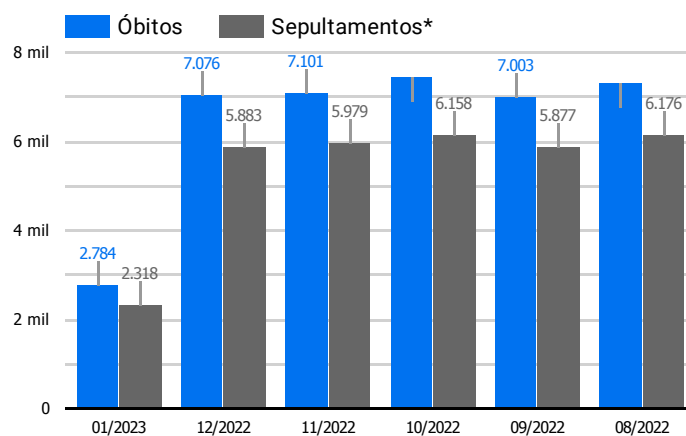

Síntese de Informações

Edição Nº 921 de 13 de jan. de 2023

PRINCIPAIS DESTAQUES

Histórico Total de Óbitos dos últimos 7 dias

Data ▾	Óbitos	Sepultamentos*
13 de jan. de 2023	218	186
12 de jan. de 2023	220	188
11 de jan. de 2023	210	181
10 de jan. de 2023	225	178
9 de jan. de 2023	184	152
8 de jan. de 2023	210	147
7 de jan. de 2023	206	180

Fonte: SFMSP

*Inclui cremações e dados de cemitérios particulares.

Histórico Total de Óbitos dos últimos 6 meses

Mês/Ano	Óbitos	Sepultamentos*
01/2023	2.784	2.318
12/2022	7.076	5.883
11/2022	7.101	5.979
10/2022	7.448	6.158
09/2022	7.003	5.877
08/2022	7.319	6.176

Fonte: SFMSP

*Inclui cremações e dados de cemitérios particulares.

**Óbitos Diários
X
Últimos 7 dias**

Data ▾	Óbitos	D-7
13 de jan. de 2023	218	280
12 de jan. de 2023	220	296
11 de jan. de 2023	210	295
10 de jan. de 2023	225	291
9 de jan. de 2023	184	311
8 de jan. de 2023	210	299
7 de jan. de 2023	206	304