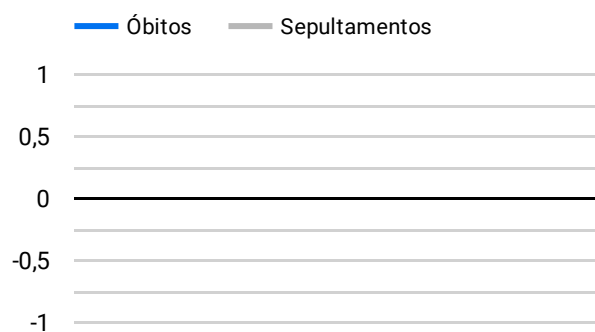

Síntese de Informações

Edição Nº 921 de 13 de jan. de 2023

PRINCIPAIS DESTAQUES

Histórico Total de Óbitos dos últimos 7 dias

Data ▾	Óbitos	Sepultamentos*
13 de jan. de 2023	218	186
12 de jan. de 2023	220	188
11 de jan. de 2023	210	181
10 de jan. de 2023	225	178
9 de jan. de 2023	184	152
8 de jan. de 2023	210	147
7 de jan. de 2023	206	180

Fonte: SFMSP

*Inclui cremações e dados de cemitérios particulares.

Histórico Total de Óbitos dos últimos 6 meses

Mês/Ano	Óbitos	Sepultamentos*
01/2023	2.784	2.318
12/2022	7.076	5.883
11/2022	7.101	5.979
10/2022	7.448	6.158
09/2022	7.003	5.877
08/2022	7.319	6.176