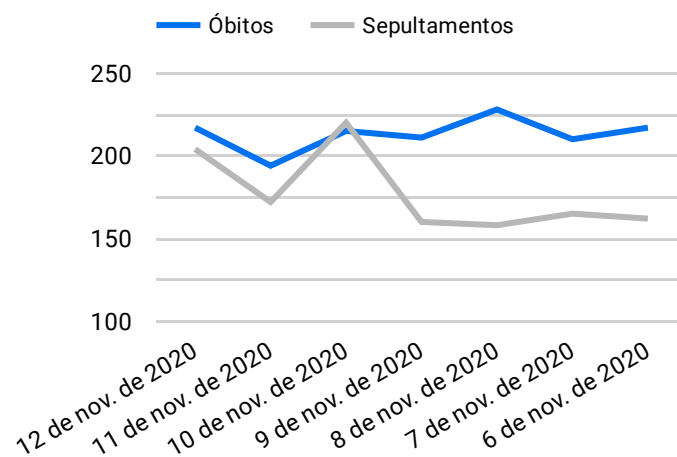

# BOLETIM INFORMATIVO SEPULTAMENTOS E ÓBITOS NA CAPITAL NO ANO DA PANDEMIA COVID-19

1 de nov. de 2019 - 12 de nov. de 2020

## Síntese de Informações

Edição n. 129 de 12 de nov. de 2020

#### Histórico Total de Óbitos dos últimos 7 dias

Data ▾	Óbitos	Sepultamentos*
12 de nov. de 2020	217	204
11 de nov. de 2020	194	172
10 de nov. de 2020	215	220
9 de nov. de 2020	211	160
8 de nov. de 2020	228	158
7 de nov. de 2020	210	165
6 de nov. de 2020	217	162

#### Histórico Total de Óbitos dos últimos 6 meses

Mês/Ano ▾	Óbitos	Sepultamentos*
11/2020	2.492	2.088
10/2020	6.504	5.581
09/2020	6.768	5.779
08/2020	7.977	6.769
07/2020	8.188	7.019
06/2020	8.888	7.693