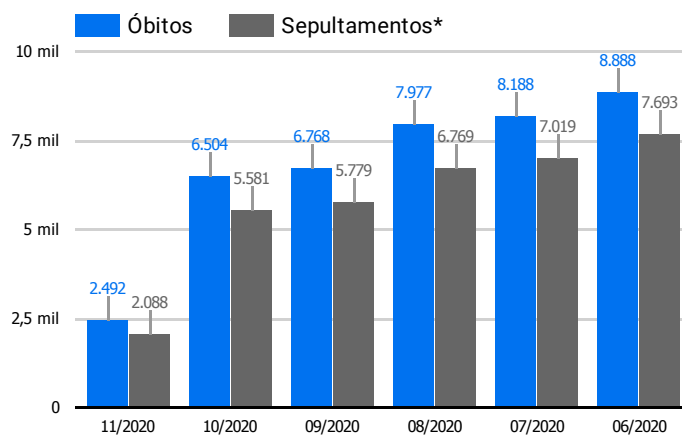

Óbitos Diários X Últimos 7 dias

Data ▾	Óbitos	D-7
12 de nov. de 2020	217	217
11 de nov. de 2020	194	225
10 de nov. de 2020	215	189
9 de nov. de 2020	211	245
8 de nov. de 2020	228	252
7 de nov. de 2020	210	190
6 de nov. de 2020	217	187